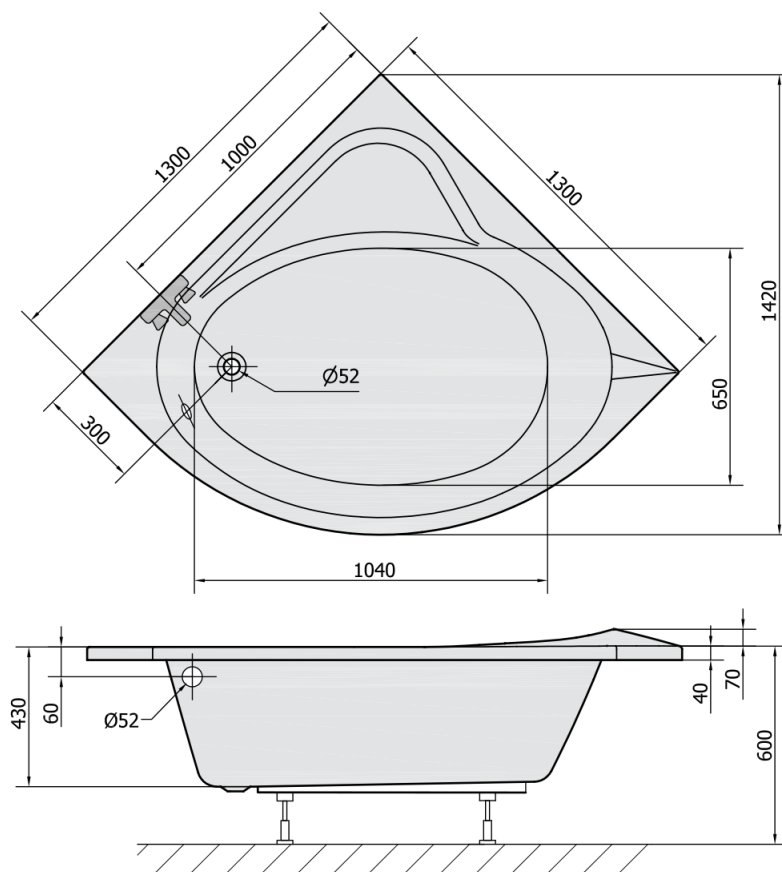

## SIRIUS rohová vana 130x130x43cm, bílá

Objednáací kód: 49111

### Rozměry

Délka: 1300 mm

Šířka: 1300 mm

Výška: 430 mm

Objem: 265 l

## Technický list

VOLUME 265L