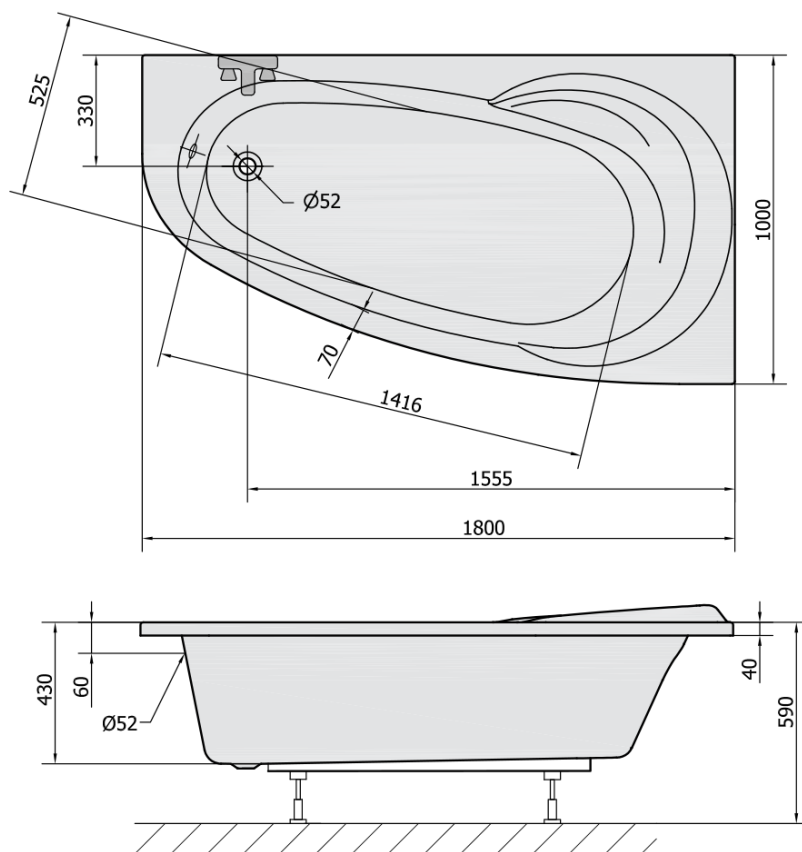

Objednací kód: 47111

Základní informace

Značka: Polysan

Rozměry

Délka: 1800 mm

Šířka: 1000 mm

Výška: 430 mm

Objem: 255 l

Parametry

Barva: Bílá

Jiné barevné provedení: Dle vzorníku

Materiál: Akrylát

Tvar: Asymetrické

Instalace: Vestavná (k obezdění)

Průměr odpadu: 52 mm

Vlastnosti: Výška okraje 40 mm (Standard)

Hmotnost / ks: 27.84 kg

Balení: 1 ks

Záruka: 10 let

Doporučujeme přikoupit

1 ks Podstavec k akrylátové vaně Polysan, 51,5cm, pár (Objednací kód: PO60-60)

1 ks NAOS L, R 180 panel čelní (Objednací kód: 46312)

1 ks Zvukoizolační samolepící páska k vaně, 3m (Objednací kód: 93400)

1 ks Sifon 6/4", výška 42mm, DN40 (Objednací kód: 71712)

Technický list

VOLUME 255L