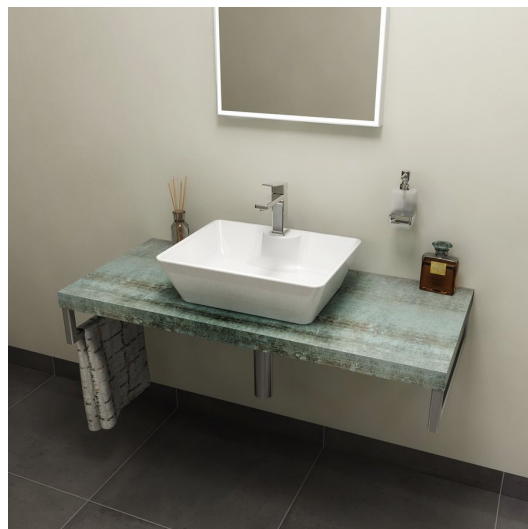

Objednací kód: AV116

Základní informace

Značka: Sapho
Série: DESKY AVICE

Rozměry

Šířka: 1100 mm
Výška: 50 mm
Hloubka: 495 mm

Parametry

Barva: Tyrkysová
Dekor: Aquamarine
Jiné barevné provedení: Dle vzorníku
Materiál: DTD/HPL laminát
Instalace: Závěsné na stěnu
Typ skříňky: Deska
Typ umyvadla: Umyvadlo na desku
Hmotnost / ks: 16.72 kg
Balení: 1 ks
Záruka: 2 roky