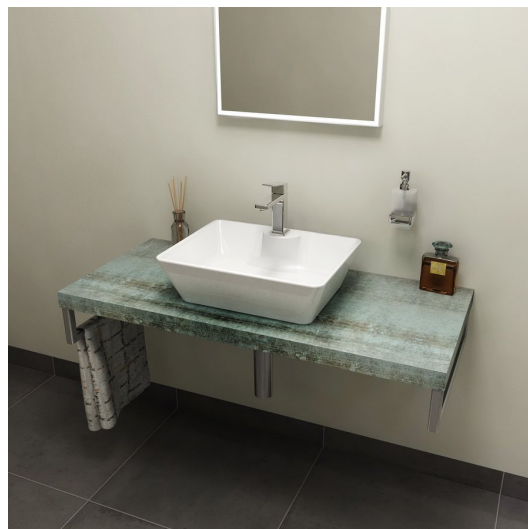

#### Základní informace

Značka: Sapho  
Série: DESKY AVICE

#### Rozměry

Šířka: 1100 mm  
Výška: 50 mm  
Hloubka: 495 mm

#### Parametry

Barva: Tyrkysová  
Dekor: Aquamarine  
Jiné barevné provedení: Dle vzorníku  
Materiál: DTD/HPL laminát  
Instalace: Závěsné na stěnu  
Typ skříňky: Deska  
Typ umyvadla: Umyvadlo na desku  
Hmotnost / ks: 16.72 kg  
Balení: 1 ks  
Záruka: 2 roky