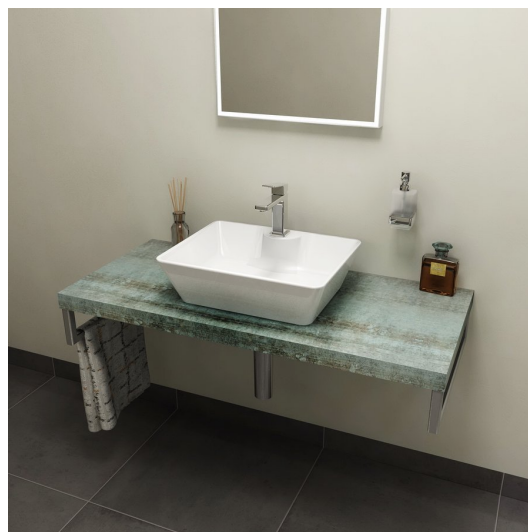

AVICE deska 110x50cm, aquamarine

Objednáací kód: AV116

Rozměry

Šířka: 1100 mm

Výška: 50 mm

Hloubka: 495 mm

Parametry

Barva: Tyrkysová

Dekor: Aquamarine

Materiál: DTD/HPL laminát

Záruka: 2 roky

Technický list