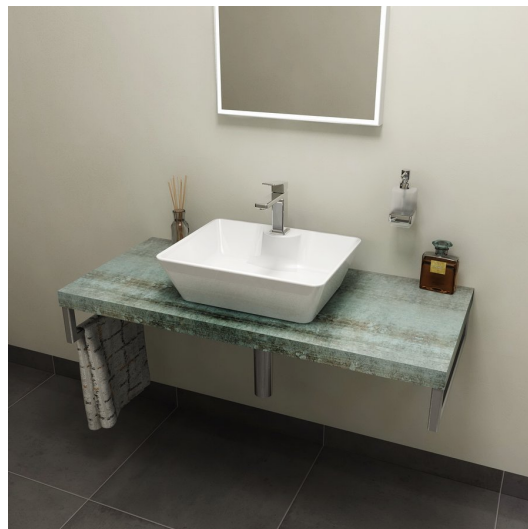

Objednací kód: AV116

Rozměry

Šířka: 1100 mm

Výška: 50 mm

Hloubka: 495 mm

Parametry

Barva: Tyrkysová

Dekor: Aquamarine

Materiál: DTD/HPL laminát

Záruka: 2 roky