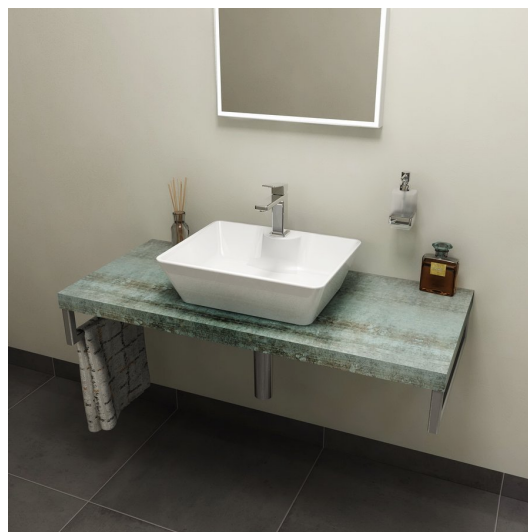

## AVICE deska pod umyvadlo 100x50cm, tl.5cm, aquamarine

Objednací kód: AV106

### Rozměry

Šířka: 1000 mm

Výška: 50 mm

Hloubka: 495 mm

### Parametry

Barva: Tyrkysová

Dekor: Aquamarine

Materiál: DTD/HPL laminát

Záruka: 2 roky