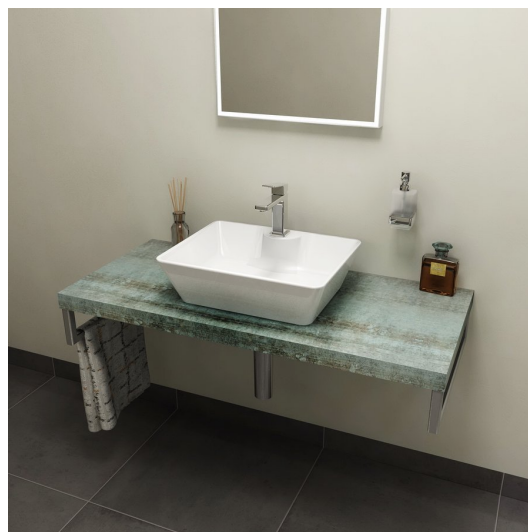

AVICE deska 100x50cm, aquamarine

Objednáací kód: AV106

Rozměry

Šířka: 1000 mm

Výška: 50 mm

Hloubka: 495 mm

Parametry

Barva: Tyrkysová

Dekor: Aquamarine

Materiál: DTD/HPL laminát

Záruka: 2 roky

Technický list