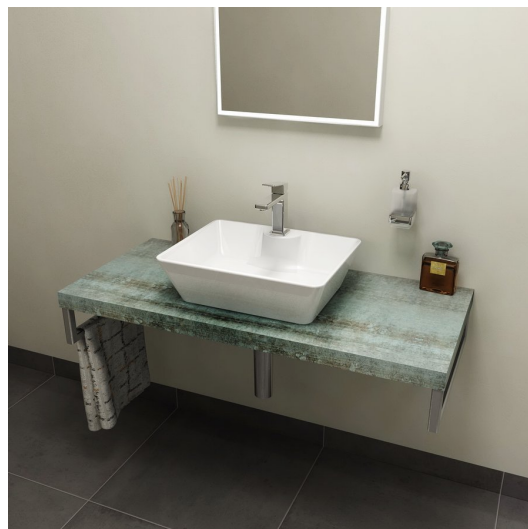

Objednací kód: AV096

Základní informace

Značka: Sapho
Série: DESKY AVICE

Rozměry

Šířka: 900 mm
Výška: 50 mm
Hloubka: 495 mm

Parametry

Barva: Tyrkysová
Dekor: Aquamarine
Jiné barevné provedení: Dle vzorníku
Materiál: DTD/HPL laminát
Instalace: Závěsné na stěnu
Typ skříňky: Deska
Typ umyvadla: Umyvadlo na desku
Hmotnost / ks: 13.68 kg
Balení: 1 ks
Záruka: 2 roky