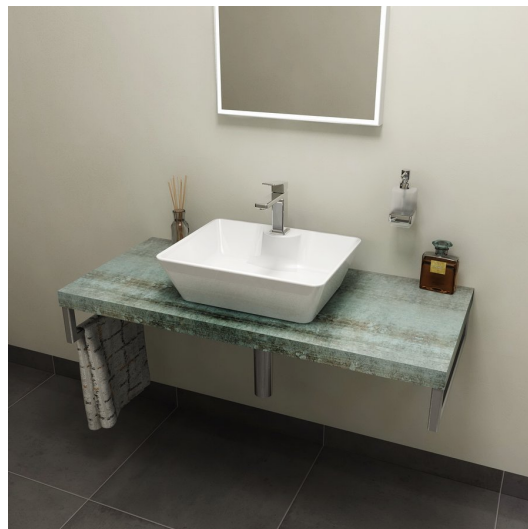

Objednací kód: AV096

Rozměry

Šířka: 900 mm

Výška: 50 mm

Hloubka: 495 mm

Parametry

Barva: Tyrkysová

Dekor: Aquamarine

Materiál: DTD/HPL laminát

Záruka: 2 roky