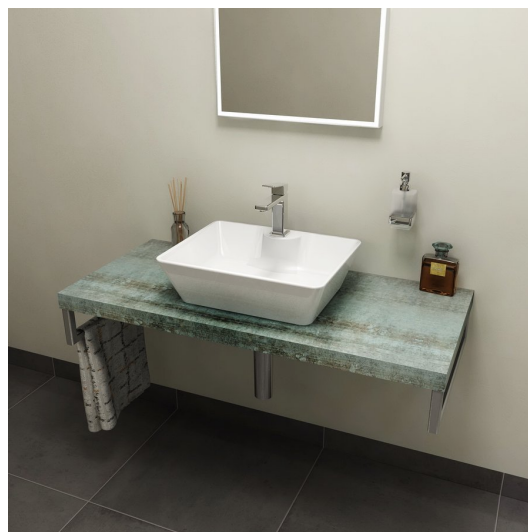

AVICE deska 80x50cm, aquamarine

Objednáací kód: AV086

Rozměry

Šířka: 800 mm

Výška: 50 mm

Hloubka: 495 mm

Parametry

Barva: Tyrkysová

Dekor: Aquamarine

Materiál: DTD/HPL laminát

Záruka: 2 roky

Technický list