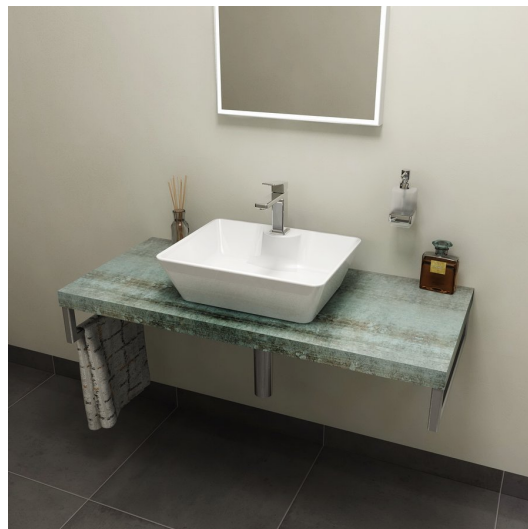

Objednací kód: AV086

Rozměry

Šířka: 800 mm

Výška: 50 mm

Hloubka: 495 mm

Parametry

Barva: Tyrkysová

Dekor: Aquamarine

Materiál: DTD/HPL laminát

Záruka: 2 roky