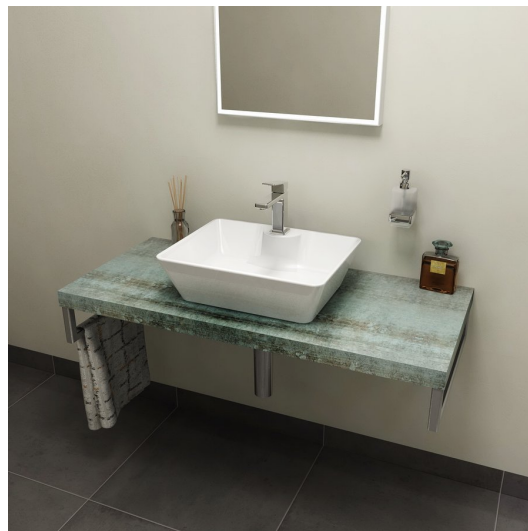

Objednací kód: AV076

Rozměry

Šířka: 700 mm

Výška: 50 mm

Hloubka: 495 mm

Parametry

Barva: Tyrkysová

Dekor: Aquamarine

Materiál: DTD/HPL laminát

Záruka: 2 roky