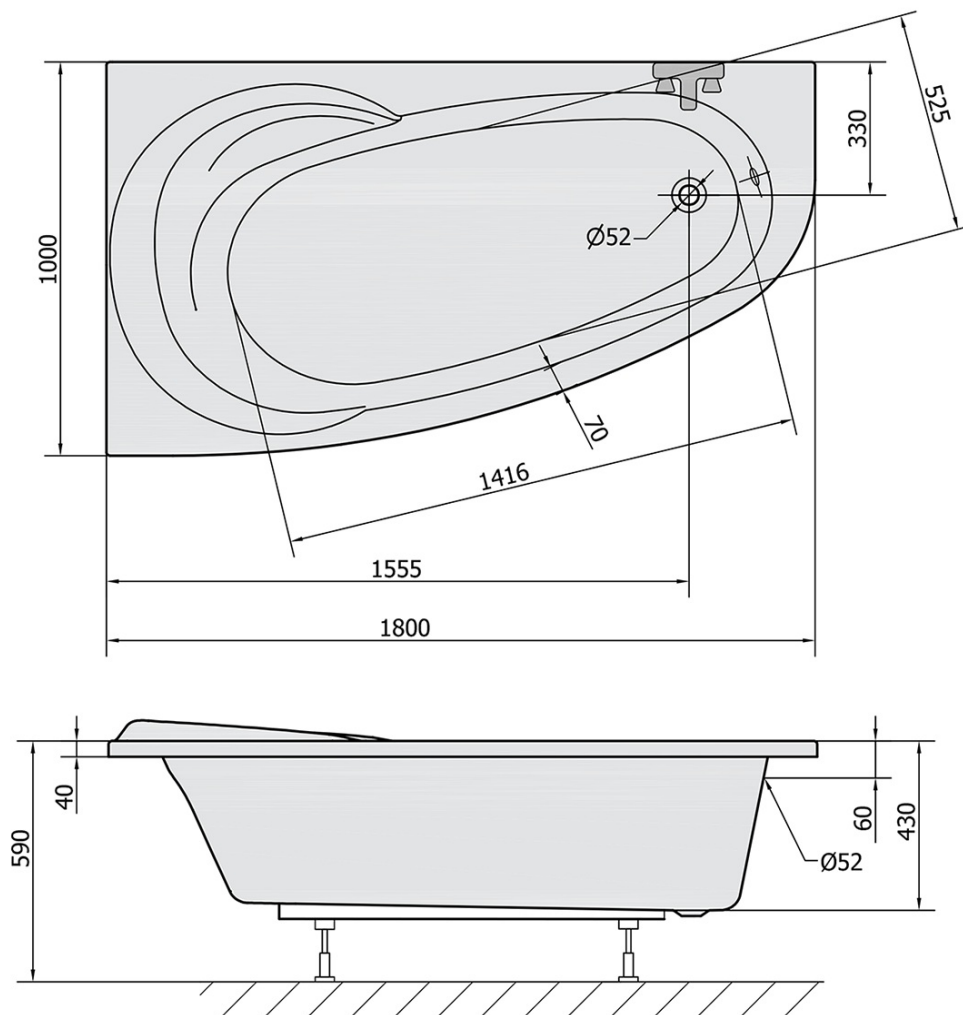

Objednací kód: 46111

Základní informace

Značka: Polysan

Rozměry

Délka: 1800 mm

Šířka: 1000 mm

Výška: 430 mm

Objem: 255 l

Parametry

Barva: Bílá

Jiné barevné provedení: Dle vzorníku

Materiál: Akrylát

Tvar: Asymetrické

Instalace: Vestavná (k obezdění)

Průměr odpadu: 52 mm

Vlastnosti: Výška okraje 40 mm (Standard)

Hmotnost / ks: 27.89 kg

Balení: 1 ks

Záruka: 10 let

Doporučujeme přikoupit

1 ks Podstavec k akrylátové vaně Polysan, 51,5cm, pár (Objednací kód: PO60-60)

1 ks NAOS L, R 180 panel čelní (Objednací kód: 46312)

1 ks Zvukoizolační samolepící páska k vaně, 3m (Objednací kód: 93400)

1 ks Sifon 6/4", výška 42mm, DN40 (Objednací kód: 71712)

Technický list

VOLUME 255L