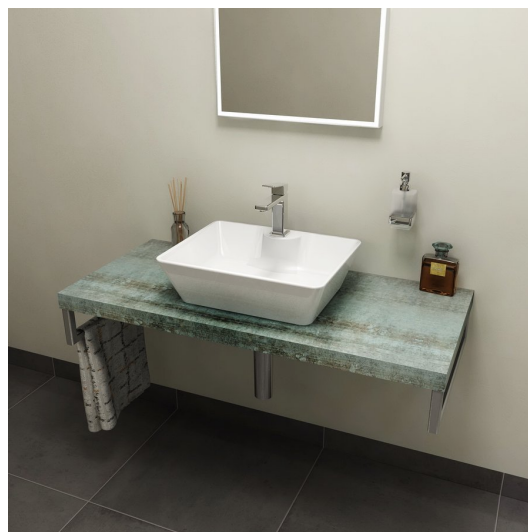

AVICE deska pod umyvadlo 60x50cm, tl.5cm, aquamarine

Objednací kód: AV066

Rozměry

Šířka: 600 mm

Výška: 50 mm

Hloubka: 495 mm

Parametry

Barva: Tyrkysová

Dekor: Aquamarine

Materiál: DTD/HPL laminát

Záruka: 2 roky

Technický list