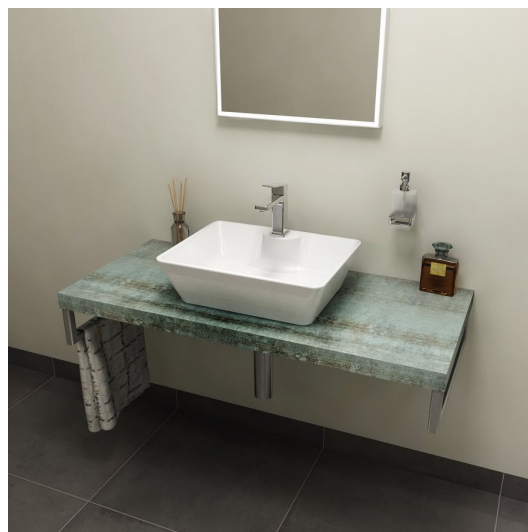

## AVICE deska pod umyvadlo 60x50cm, tl.5cm, aquamarine

Objednáací kód: AV066

### Rozměry

Šířka: 600 mm

Výška: 50 mm

Hloubka: 495 mm

### Parametry

Záruka: 2 roky

Barva: Tyrkysová

Dekor: Aquamarine

Materiál: DTD/HPL laminát