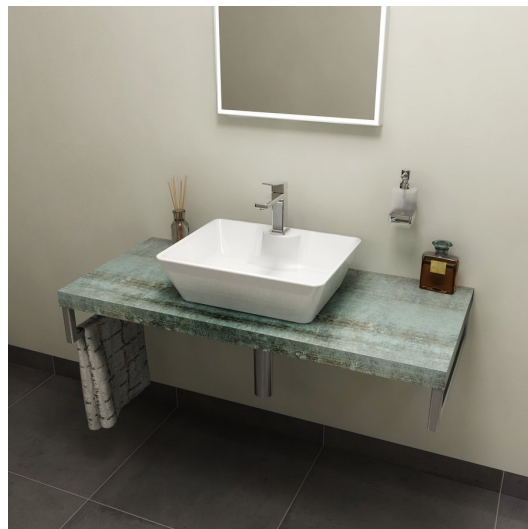

Objednací kód: AV066

Rozměry

Šířka: 600 mm

Výška: 50 mm

Hloubka: 495 mm

Parametry

Barva: Tyrkysová

Dekor: Aquamarine

Materiál: DTD/HPL laminát

Záruka: 2 roky