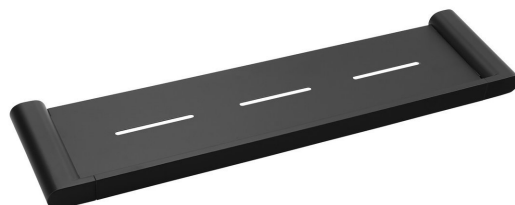

Objednací kód: RF016/15

Základní informace

Značka: Sapho

Série: FLORI

Rozměry

Délka: 508 mm

Šířka: 508 mm

Výška: 25 mm

Hloubka: 127 mm

Parametry

Barva: Černá

Materiál: Mosaz

Tvar: Hranaté

Druh: Polička

Instalace: Vrtání

Údržba: Dle doporučení

Hmotnost / ks: 1.718 kg

Balení: 1 ks

Záruka: 10 let