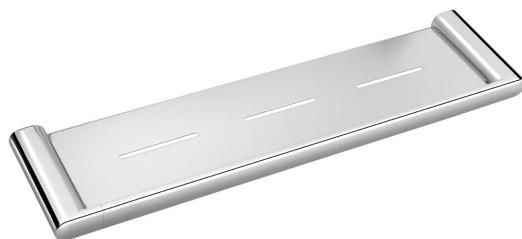

Objednací kód: RF016

Základní informace

Značka: Sapho

Série: FLORI

Rozměry

Délka: 508 mm

Šířka: 508 mm

Výška: 25 mm

Hloubka: 127 mm

Parametry

Barva: Chrom

Materiál: Mosaz

Tvar: Hranaté

Druh: Polička

Instalace: Vrtání

Hmotnost / ks: 1.718 kg

Balení: 1 ks

Záruka: 10 let