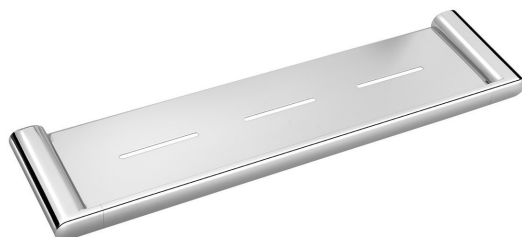

Objednací kód: RF016

Základní informace

Značka: Sapho

Série: FLORI

Rozměry

Délka: 508 mm

Šířka: 508 mm

Výška: 25 mm

Hloubka: 127 mm

Parametry

Barva: Chrom

Materiál: Mosaz

Tvar: Hranaté

Druh: Polička

Instalace: Vrtání

Hmotnost / ks: 1.718 kg

Balení: 1 ks

Záruka: 10 let