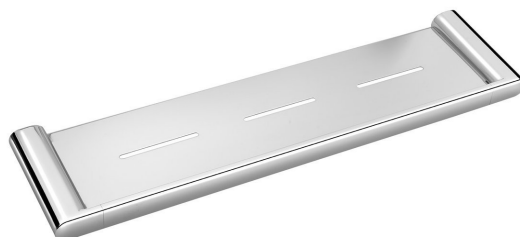

Objednací kód: RF016

Základní informace

Značka: Sapho

Série: FLORI

Rozměry

Délka: 508 mm

Šířka: 508 mm

Výška: 25 mm

Hloubka: 127 mm

Parametry

Barva: Chrom

Materiál: Mosaz

Tvar: Hranaté

Druh: Polička

Instalace: Vrtání

Hmotnost / ks: 1.718 kg

Balení: 1 ks

Záruka: 10 let