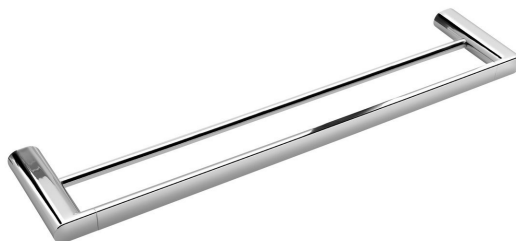

Objednací kód: RF011

Základní informace

Značka: Sapho

Série: FLORI

Rozměry

Délka: 600 mm

Šířka: 600 mm

Výška: 25 mm

Hloubka: 127 mm

Parametry

Barva: Chrom

Materiál: Mosaz

Tvar: Kruhové

Druh: Držák ručníků: víceramenný

Instalace: Vrtání

Hmotnost / ks: 1.2 kg

Balení: 1 ks

Záruka: 10 let