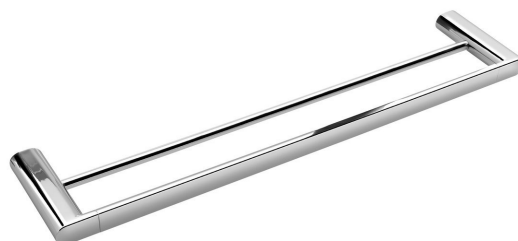

Objednací kód: RF011

Základní informace

Značka: Sapho

Série: FLORI

Rozměry

Délka: 600 mm

Šířka: 600 mm

Výška: 25 mm

Hloubka: 127 mm

Parametry

Barva: Chrom

Materiál: Mosaz

Tvar: Kruhové

Druh: Držák ručníků: víceramenný

Instalace: Vrtání

Hmotnost / ks: 1.2 kg

Balení: 1 ks

Záruka: 10 let