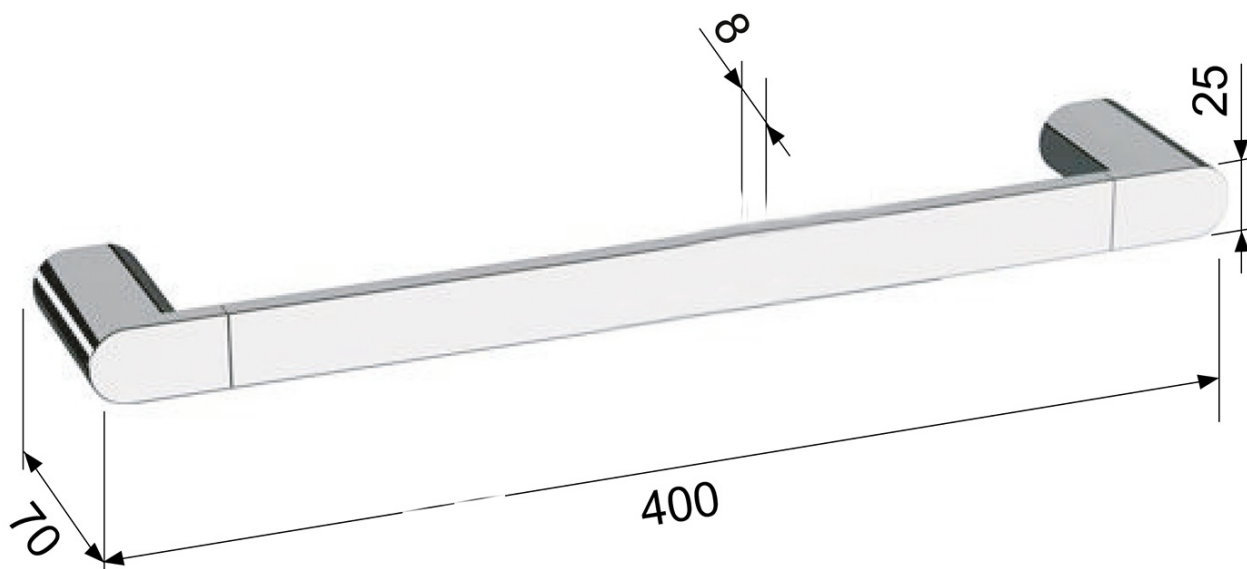

Objednací kód: RF010/15

**Rozměry**

Délka: 400 mm

Šířka: 400 mm

Výška: 25 mm

Hloubka: 70 mm

**Parametry**

Barva: Černá

Materiál: Mosaz

Záruka: 10 let

**Technický list**