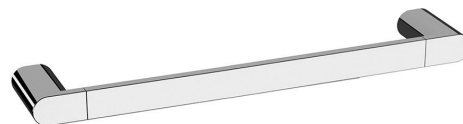

Objednací kód: RF010

Rozměry

Délka: 400 mm

Šířka: 400 mm

Výška: 25 mm

Hloubka: 70 mm

Parametry

Barva: Chrom

Materiál: Mosaz

Záruka: 10 let