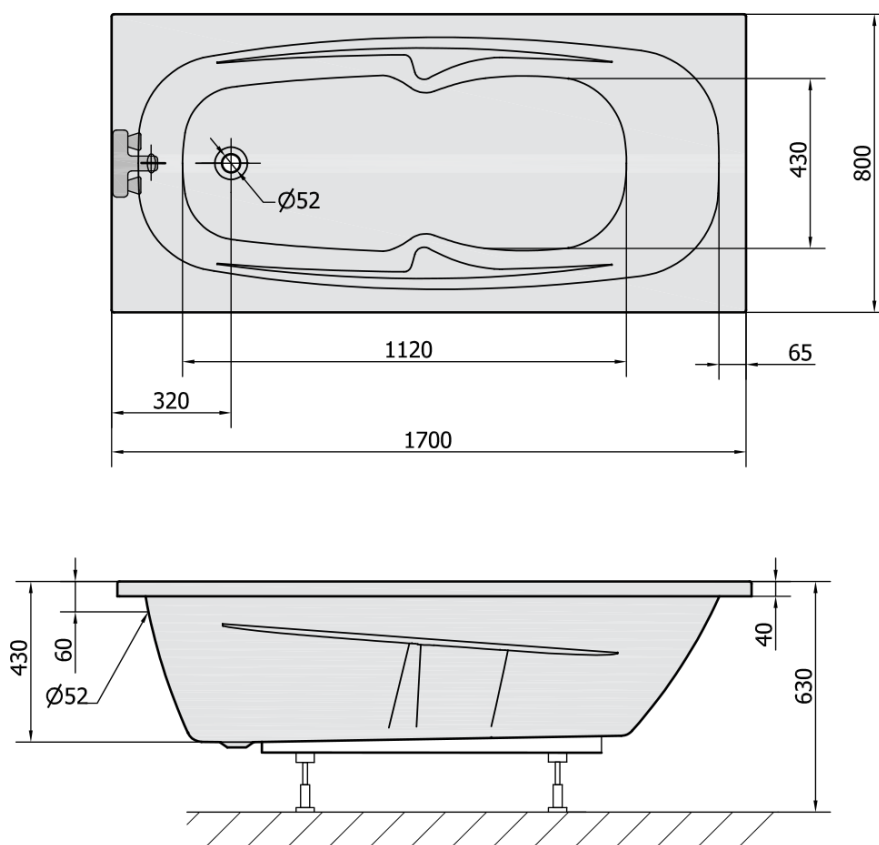

Objednací kód: 35111

Základní informace

Značka: Polysan

Rozměry

Délka: 1700 mm

Šířka: 800 mm

Výška: 440 mm

Objem: 210 l

Parametry

Barva: Bílá

Jiné barevné provedení: Dle vzorníku

Materiál: Akrylát

Tvar: Obdélníkové

Instalace: Vestavná (k obezdění)

Průměr odpadu: 52 mm

Vlastnosti: Výška okraje 40 mm (Standard)

Hmotnost / ks: 20.09 kg

Balení: 1 ks

Záruka: 10 let

Doporučujeme přikoupit

1 ks Podstavec k akrylátové vaně Polysan, 51,5cm, pár (Objednací kód: PO60-60)

1 ks Sifon 6/4", výška 42mm, DN40 (Objednací kód: 71712)

1 ks Zvukoizolační samolepící páska k vaně, 3m (Objednací kód: 93400)

Technický list

VOLUME 210L