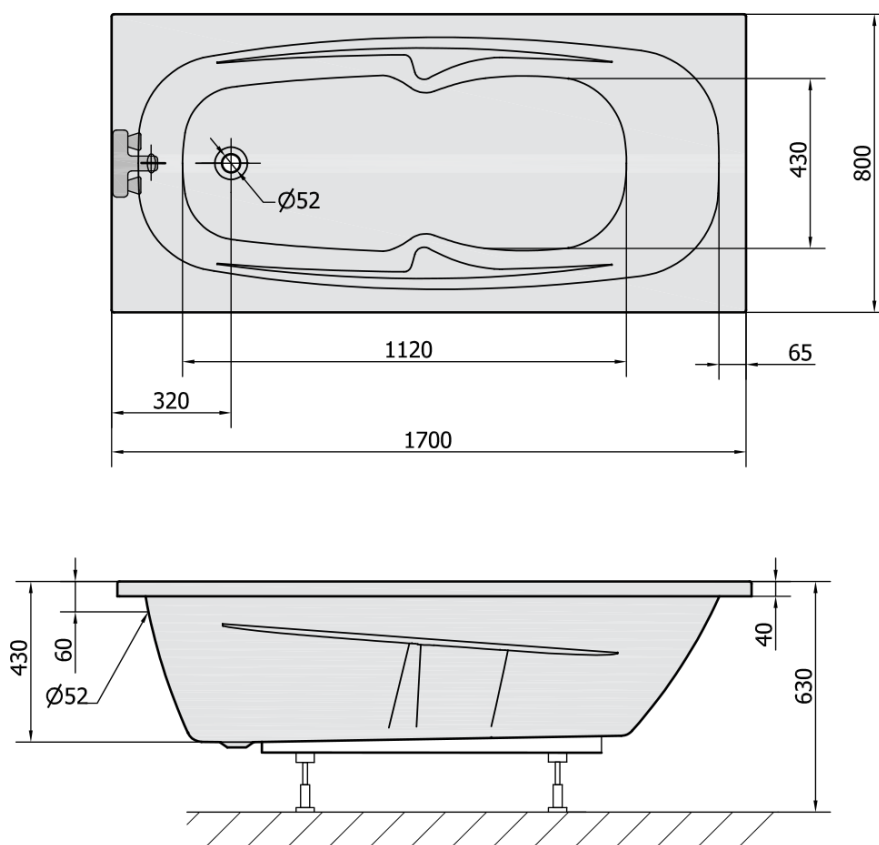

Objednací kód: 35111

Základní informace

Značka: Polysan

Rozměry

Délka: 1700 mm

Šířka: 800 mm

Výška: 440 mm

Objem: 210 l

Parametry

Barva: Bílá

Jiné barevné provedení: Dle vzorníku

Materiál: Akrylát

Tvar: Obdélníkové

Instalace: Vestavná (k obezdění)

Průměr odpadu: 52 mm

Vlastnosti: Výška okraje 40 mm (Standard)

Balení neobsahuje: Sifon, Vanová souprava

Hmotnost / ks: 20.09 kg

Balení: 1 ks

Záruka: 10 let

Doporučujeme přikoupit

1 ks Podstavec k akrylátové vaně Polysan, 51,5cm, pár (Objednací kód: PO60-60)

1 ks Sifon 6/4", výška 42mm, DN40 (Objednací kód: 71712)

1 ks Zvukoizolační samolepící páska k vaně, 3m (Objednací kód: 93400)

Technický list

VOLUME 210L