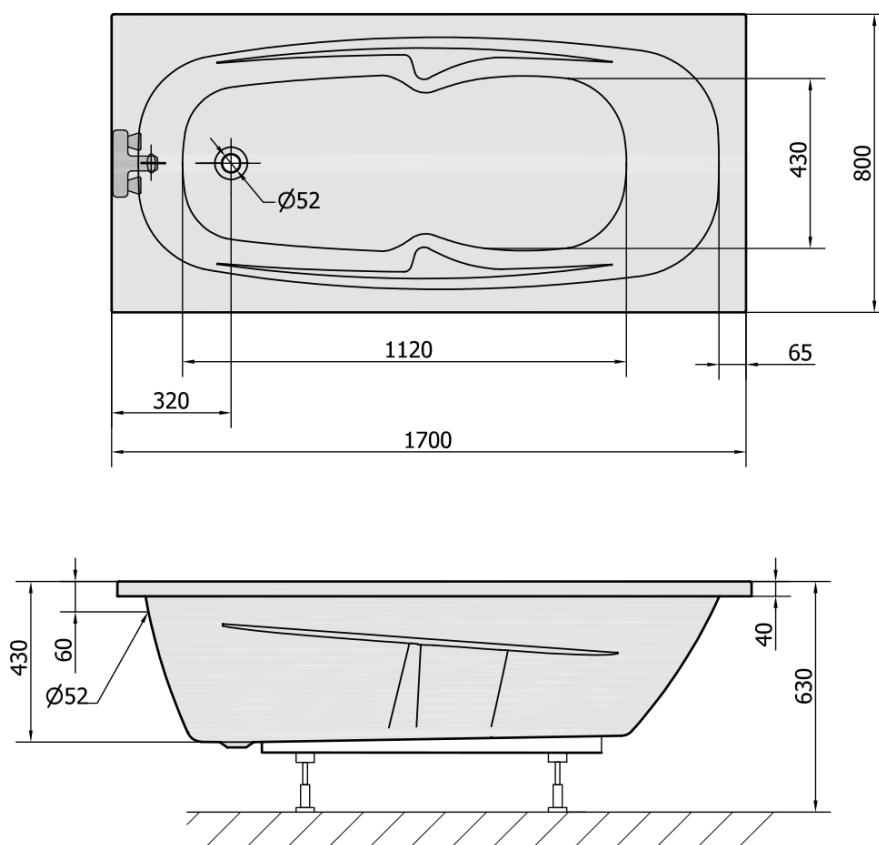

Technický list

VOLUME 210L