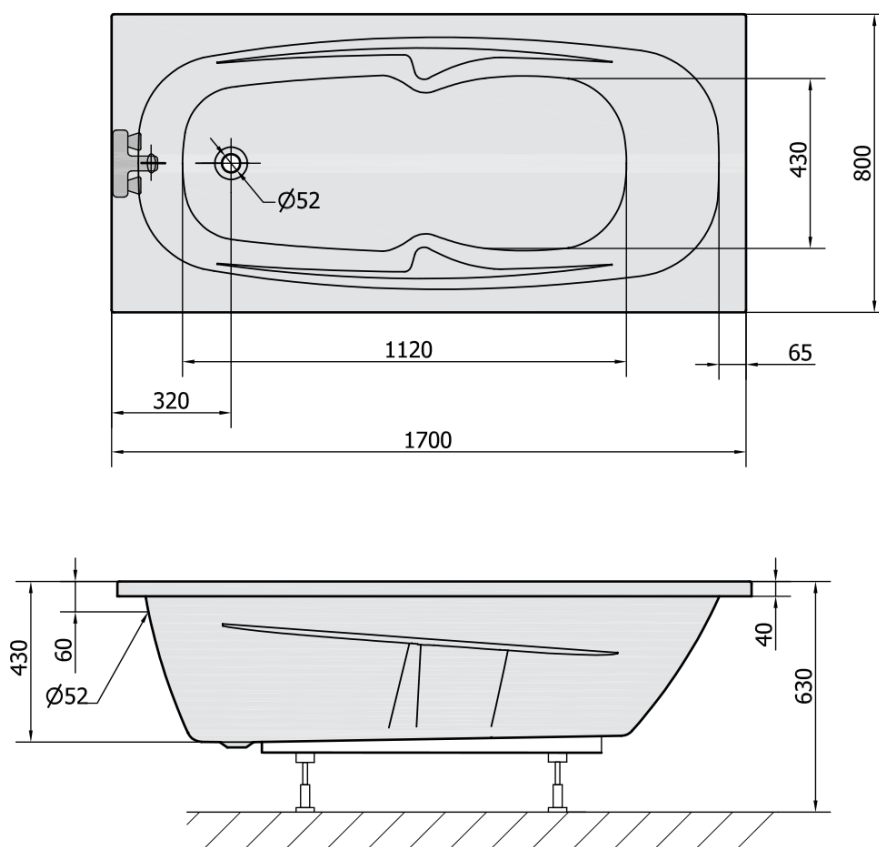

## KAMELIE obdélníková vana 170x80x44cm, bílá

Objednací kód: 35111

### Rozměry

Délka: 1700 mm  
 Šířka: 800 mm  
 Výška: 440 mm  
 Objem: 210 l

### Parametry

Barva: Bílá  
 Materiál: Akrylát  
 Záruka: 10 let

### Technický list

VOLUME 210L