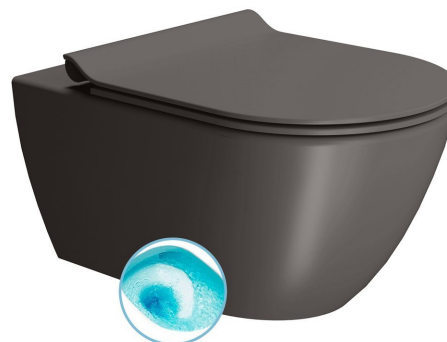

## PURA závěsná WC mísa, Swirlflush, 36x55cm, bistro dual-mat

Objednací kód: 881516

### Rozměry

Šířka: 360 mm

Výška: 335 mm

Hloubka: 550 mm

### Parametry

Záruka: 2 roky

Barva: Šedá

Materiál: Keramika