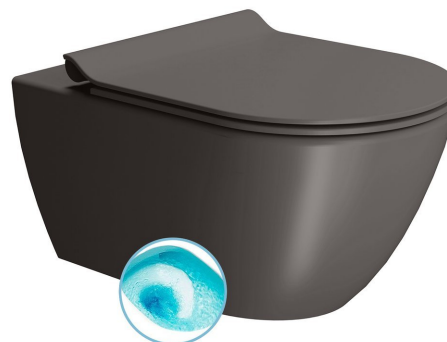

## PURA závěsná WC mísa, Swirlflush, 36x55cm, bistro dual-mat

Objednací kód: 881516

### Rozměry

Šířka: 360 mm

Výška: 335 mm

Hloubka: 550 mm

### Parametry

Barva: Šedá

Materiál: Keramika

Záruka: 2 roky