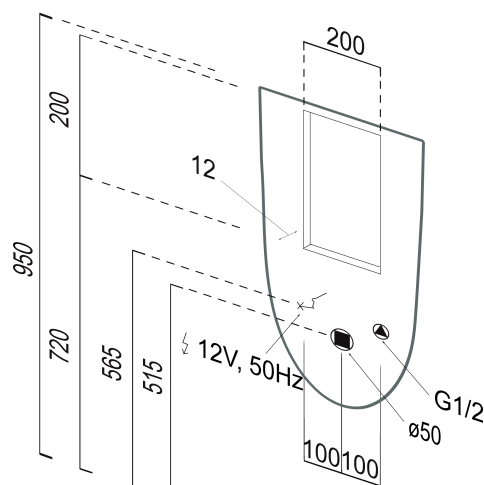

## Rozměry

Šířka: 310 mm  
Výška: 610 mm  
Hloubka: 300 mm

## Náhradní díly

CITY+NORM připevňovací šrouby pro polosloup, pisoár (Objednací kód: NDFCOLONNAS)

COMMUNITY urinál se zakrytým přívodem vody, 31x61cm, otvory pro víko, bílá ExtraGlaze

Technický list

+PS002  
(or PS006 + baterie)