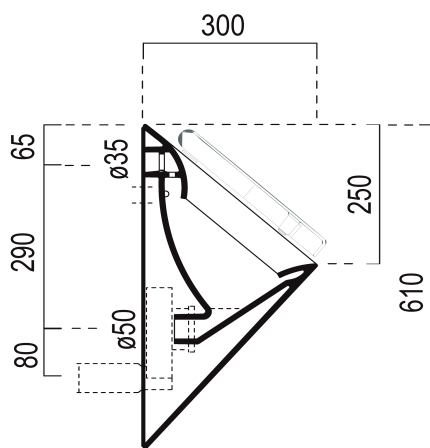

COMMUNITY urinál se zakrytým přívodem vody, 31x61cm, otvory pro víko, bílá ExtraGlaze

Technický list

+PS002
(or PS006 + baterie)