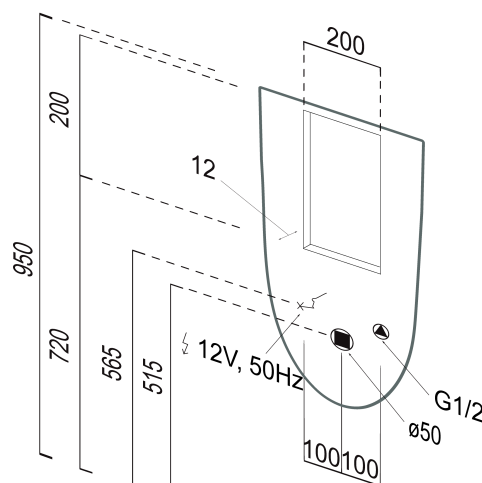

## Rozměry

Šířka: 310 mm  
Výška: 610 mm  
Hloubka: 300 mm

## Doporučujeme přikoupit

1 ks COMMUNITY víko k urinálu, bílá (Objednací kód: MSORN)

COMMUNITY urinál se zakrytým přívodem vody, 31x61cm, otvory pro víko, bílá ExtraGlaze

Technický list

+PS002  
(or PS006 + baterie)