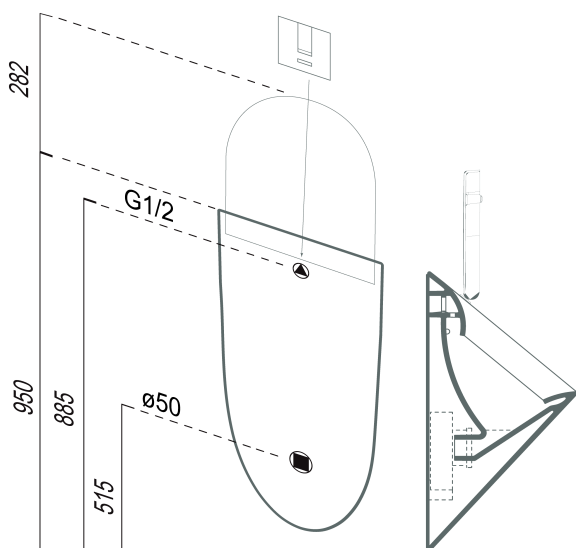

## Rozměry

Šířka: 310 mm  
Výška: 610 mm  
Hloubka: 300 mm

## Doporučujeme přikoupit

1 ks COMMUNITY víko k urinálu, bílá (Objednací kód: MSORN)

COMMUNITY urinál se zakrytým přívodem vody, 31x61cm, otvory pro víko, bílá ExtraGlaze

Technický list

+PS002  
(or PS006 + baterie)