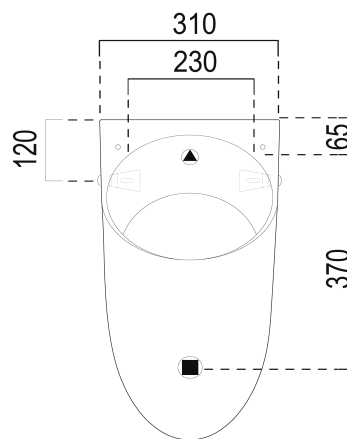

COMMUNITY urinál se zakrytým přívodem vody, 31x61cm, otvory pro víko, bílá ExtraGlaze

Technický list

+PS002
(or PS006 + baterie)