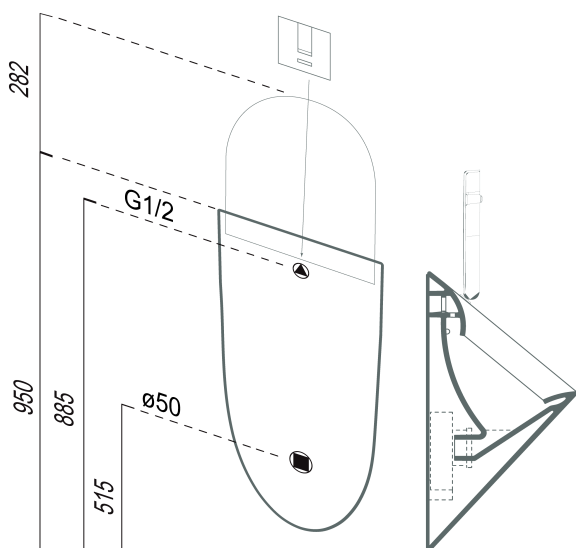

COMMUNITY urinál se zakrytým přívodem vody, 31x61cm, otvory pro víko, bílá ExtraGlaze

Technický list

+PS002
(or PS006 + baterie)