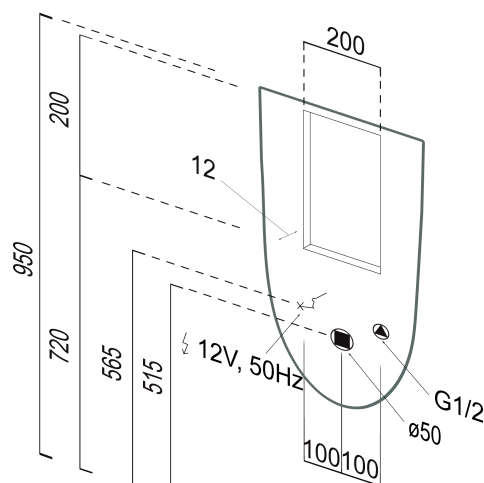

COMMUNITY urinál se zakrytým přívodem vody, 31x61cm, otvory pro víko, bílá ExtraGlaze

Technický list

+PS002
(or PS006 + baterie)

+PS862