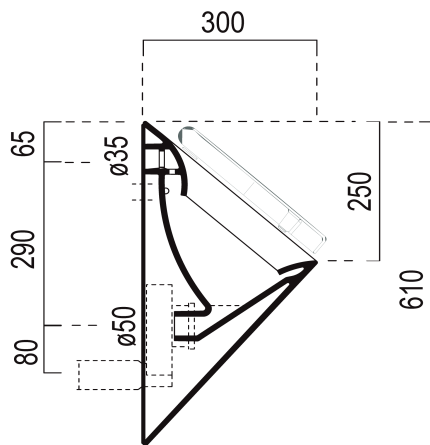

COMMUNITY urinál se zakrytým přívodem vody, 31x61cm, otvory pro víko, bílá ExtraGlaze

Technický list

+PS002
(or PS006 + baterie)