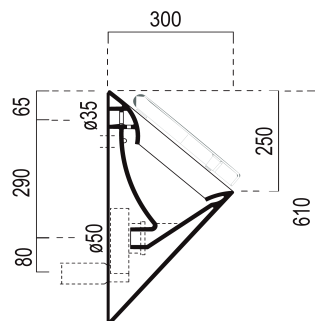

Technický list

+PS002
(or PS006 + baterie)