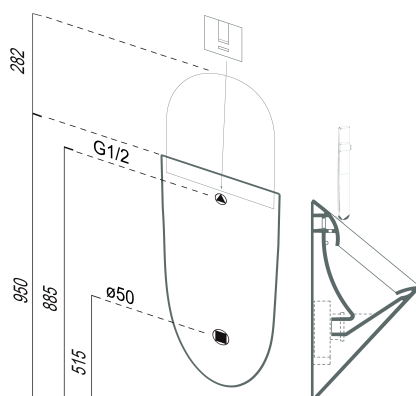

Technický list

+PS002
(or PS006 + baterie)