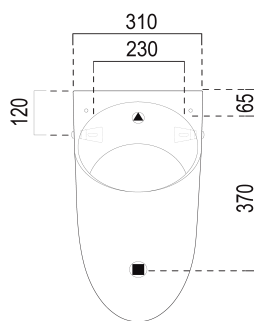

Technický list

+PS002
(or PS006 + baterie)