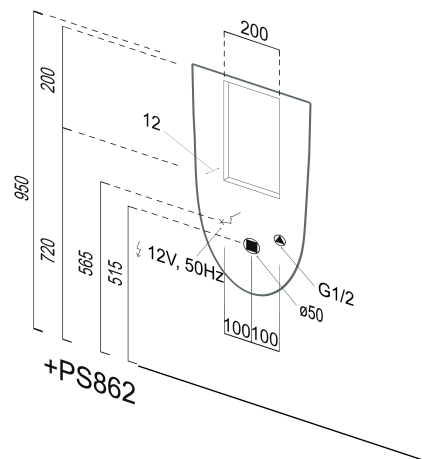

COMMUNITY urinál se zakrytým přívodem vody, 31x61cm, otvory pro víko, bílá ExtraGlaze

GSI®

Objednací kód: 769811

Rozměry

Šířka: 310 mm
Výška: 610 mm
Hloubka: 300 mm

Parametry

Barva: Bílá
Materiál: Keramika
Záruka: 2 roky

Technický list

+PS002
(or PS006 + baterie)

+PS862