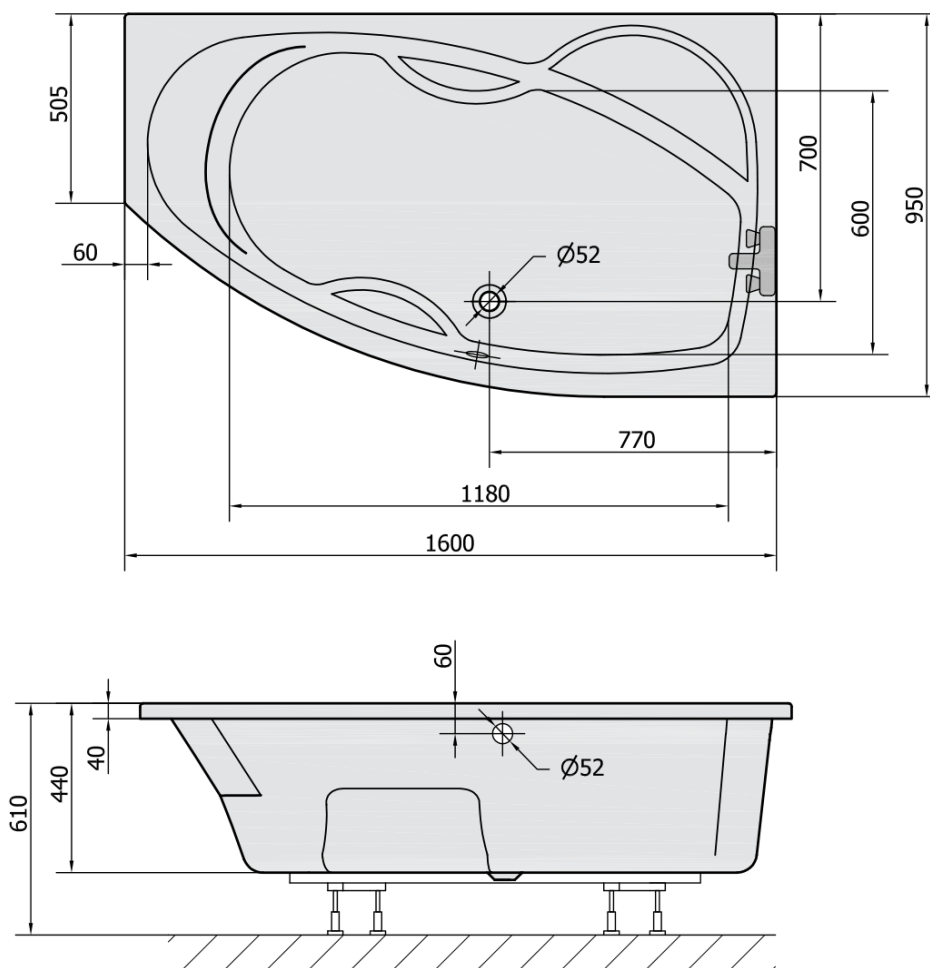

Objednací kód: 28111

Základní informace

Značka: Polysan

Rozměry

Délka: 1600 mm

Šířka: 950 mm

Výška: 440 mm

Objem: 235 l

Parametry

Barva: Bílá

Jiné barevné provedení: Dle vzorníku

Materiál: Akrylát

Tvar: Asymetrické

Instalace: Vestavná (k obezdění)

Průměr odpadu: 52 mm

Vlastnosti: Výška okraje 40 mm (Standard)

Hmotnost / ks: 24.64 kg

Balení: 1 ks

Záruka: 10 let

Doporučujeme přikoupit

1 ks Zvukoizolační samolepící páska k vaně, 3m (Objednací kód: 93400)

1 ks Sifon 6/4", DN40 (Objednací kód: 72693)

1 ks MAMBA R 160 panel rohový (Objednací kód: 28312)

1 ks Podstavec k akrylátové vaně Polysan, 51,5cm, pár (Objednací kód: PO60-60)

Technický list

VOLUME 235L