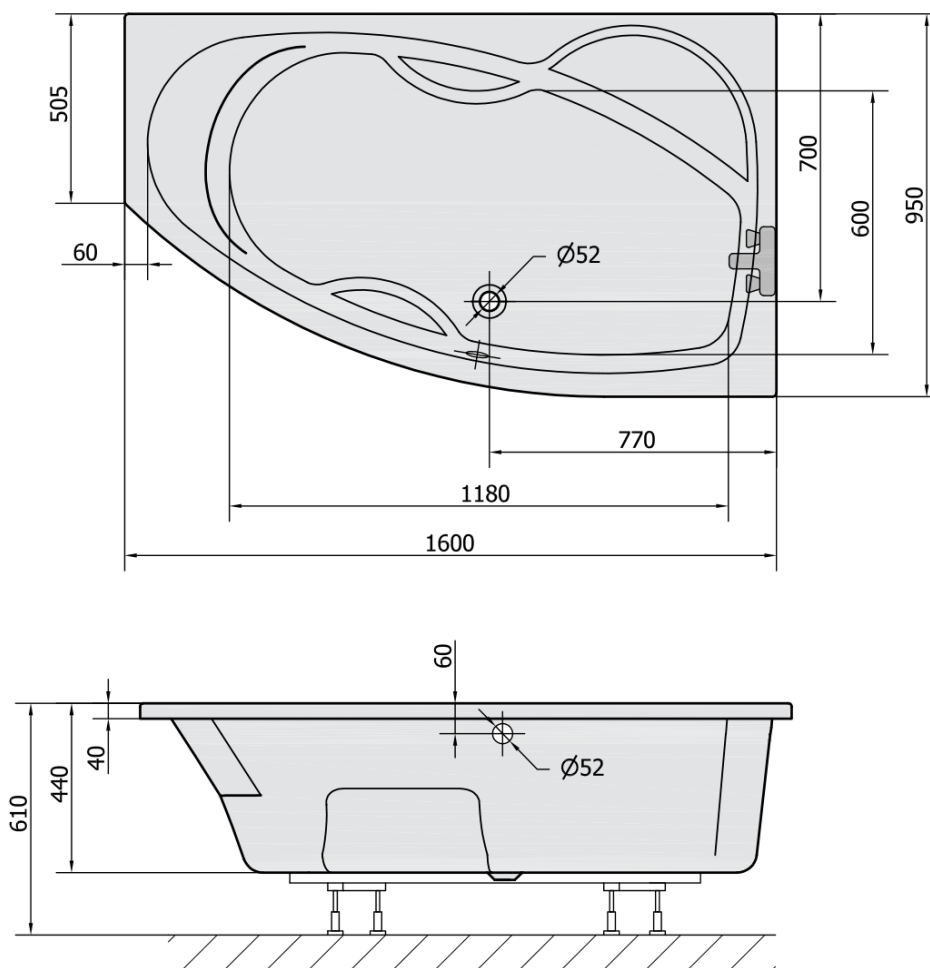

## Rozměry

Délka: 1600 mm

Šířka: 950 mm

Výška: 440 mm

Objem: 235 l

## Parametry

Barva: Bílá

Jiné barevné provedení: Dle vzorníku

Materiál: Akrylát

Tvar: Asymetrické

Instalace: Vestavná (k obezdění)

Průměr odpadu: 52 mm

Vlastnosti: Výška okraje 40 mm (Standard)

## Doporučujeme přikoupit

1 ks Zvukoizolační samolepící páska k vaně, 3m (Objednací kód: 93400)

1 ks Sifon 6/4", DN40 (Objednací kód: 72693)

1 ks MAMBA R 160 panel rohový (Objednací kód: 28312)

1 ks Podstavec k akrylátové vaně Polysan, 51,5cm, pár (Objednací kód: PO60-60)

Technický list

VOLUME 235L