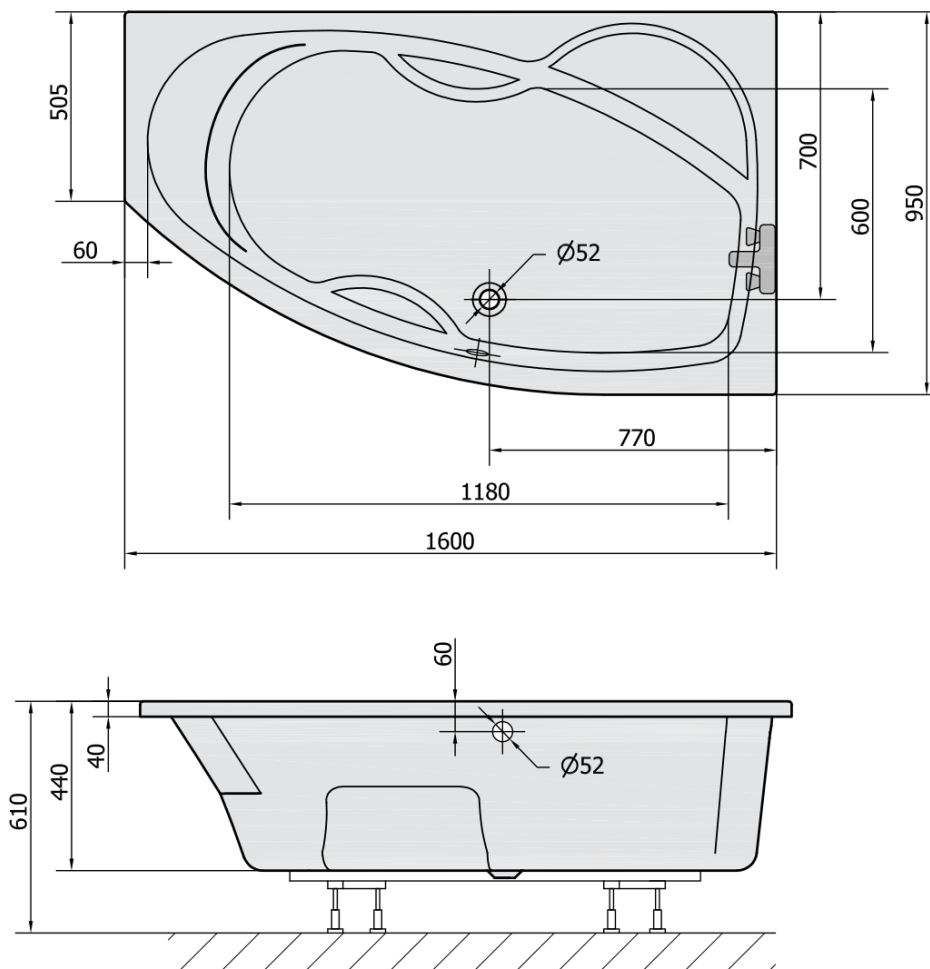

#### Rozměry

Délka: 1600 mm

Šířka: 950 mm

Výška: 440 mm

Objem: 235 l

#### Parametry

Barva: Bílá

Jiné barevné provedení: Dle vzorníku

Materiál: Akrylát

Tvar: Asymetrické

Instalace: Vestavná (k obezdění)

Průměr odpadu: 52 mm

Vlastnosti: Výška okraje 40 mm (Standard)

#### Doporučujeme přikoupit

1 ks Zvukoizolační samolepící páska k vaně, 3m (Objednací kód: 93400)

1 ks Sifon 6/4", DN40 (Objednací kód: 72693)

1 ks MAMBA R 160 panel rohový (Objednací kód: 28312)

1 ks Podstavec k akrylátové vaně Polysan, 51,5cm, pár (Objednací kód: PO60-60)

Technický list

VOLUME 235L