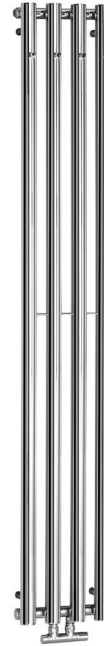

PILON otopné těleso 270x1800mm, se čtyřmi háčky pro ručník, chrom

Objednací kód: IZ120

Rozměry

Šířka: 270 mm
 Výška: 1800 mm
 Objem: 10.5 l

Parametry

Barva: Chrom
 Materiál: Ocel
 Záruka: 2 roky

Technický list

270x1800 mm