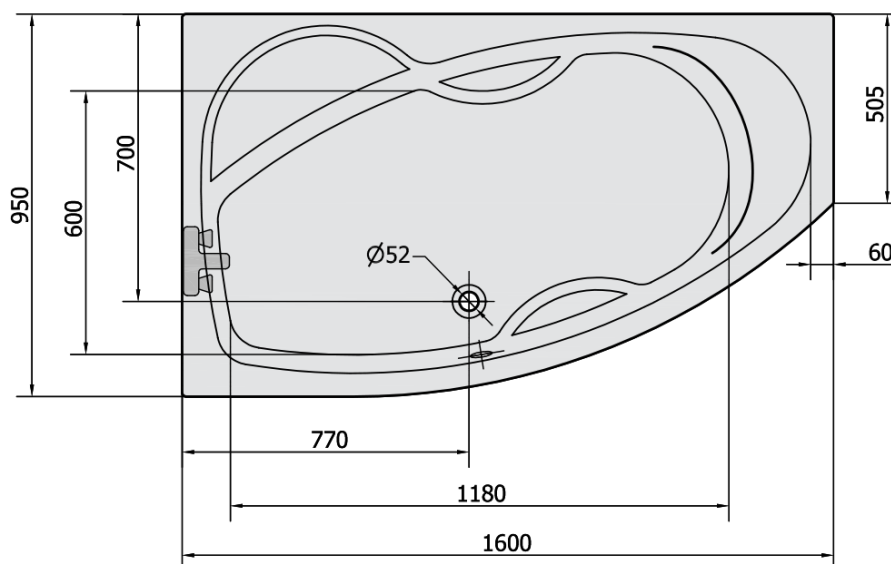

## Rozměry

Délka: 1600 mm

Šířka: 950 mm

Výška: 440 mm

Objem: 235 l

## Parametry

Barva: Bílá

Jiné barevné provedení: Dle vzorníku

Materiál: Akrylát

Tvar: Asymetrické

Instalace: Vestavná (k obezdění)

Průměr odpadu: 52 mm

Vlastnosti: Výška okraje 40 mm (Standard)

1 ks MAMBA L 160 panel rohový (Objednací kód: 27312)

Technický list

VOLUME 235L