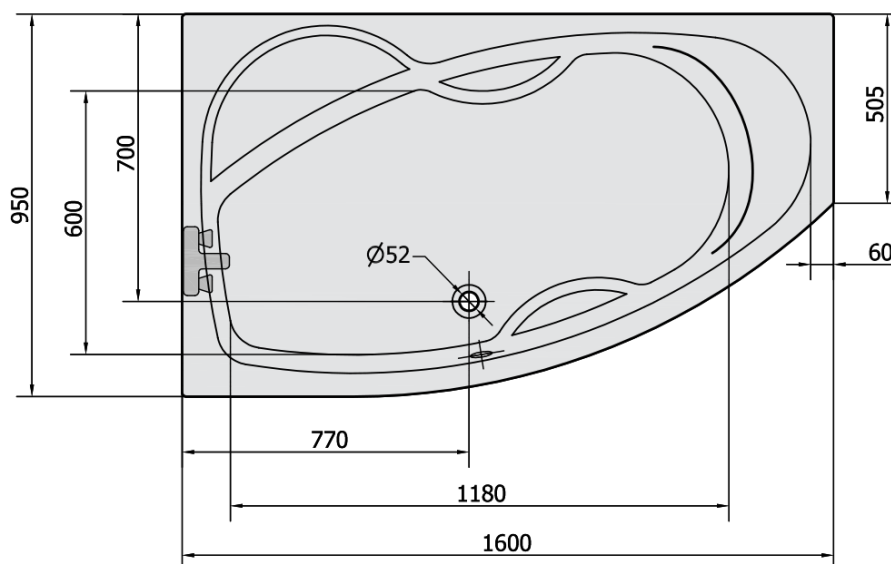

Objednací kód: 27111

Základní informace

Značka: Polysan

Rozměry

Délka: 1600 mm

Šířka: 950 mm

Výška: 440 mm

Objem: 235 l

Parametry

Záruka: 10 let

Hmotnost / ks: 24.64 kg

Balení: 1 ks

Barva: Bílá

Jiné barevné provedení: Dle vzorníku

Materiál: Akrylát

Tvar: Asymetrické

Instalace: Vestavná (k obezdění)

Průměr odpadu: 52 mm

Vlastnosti: Výška okraje 40 mm (Standard)

Balení neobsahuje: Sifon, Vanová souprava

Doporučujeme přikoupit

1 ks Zvukoizolační samolepící páska k vaně, 3m (Objednací kód: 93400)

1 ks Sifon 6/4", DN40 (Objednací kód: 72693)

1 ks Podstavec k akrylátové vaně Polysan, 51,5cm, pár (Objednací kód: PO60-60)

1 ks MAMBA L 160 panel rohový (Objednací kód: 27312)

Technický list

VOLUME 235L