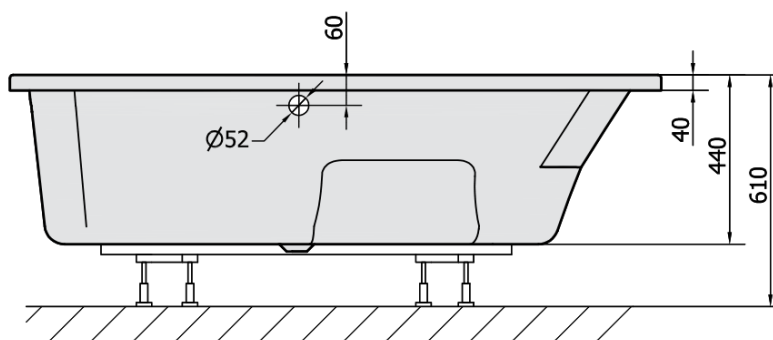

Technický list

VOLUME 235L