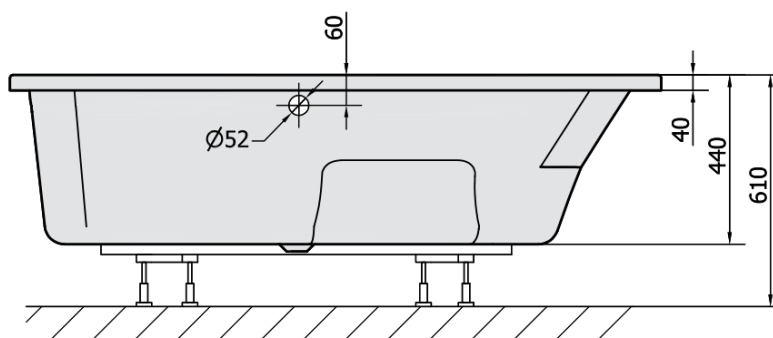

Objednací kód: 27111

Základní informace

Značka: Polysan

Rozměry

Délka: 1600 mm

Šířka: 950 mm

Výška: 440 mm

Objem: 235 l

Instalace: Vestavná (k obezdění)

Průměr odpadu: 52 mm

Vlastnosti: Výška okraje 40 mm (Standard)

Balení neobsahuje: Sifon, Vanová souprava

Doporučujeme přikoupit

1 ks Zvukoizolační samolepící páska k vaně, 3m (Objednací kód: 93400)

1 ks Sifon 6/4", DN40 (Objednací kód: 72693)

1 ks Podstavec k akrylátové vaně Polysan, 51,5cm, pár (Objednací kód: PO60-60)

1 ks MAMBA L 160 panel rohový (Objednací kód: 27312)

Technický list

VOLUME 235L