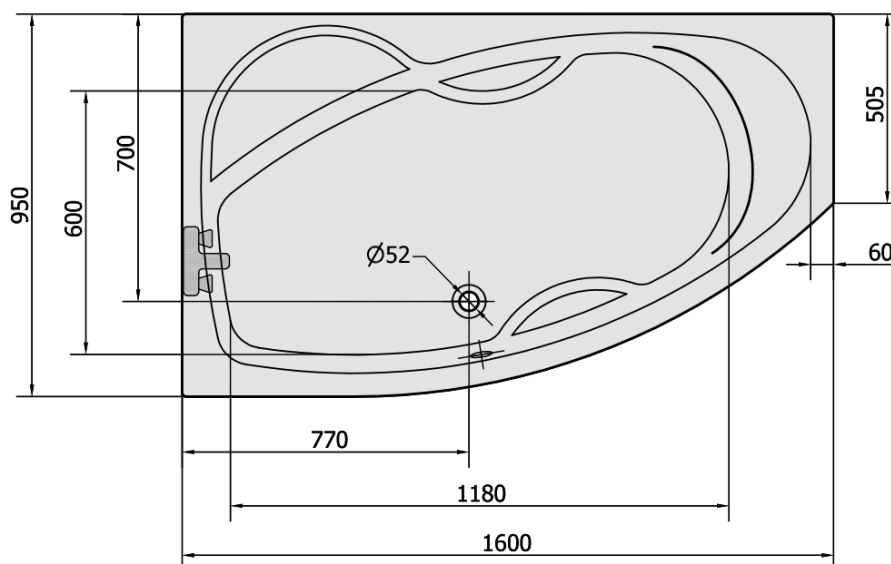

Objednáací kód: 27111

Základní informace

Značka: Polysan

Rozměry

Délka: 1600 mm

Šířka: 950 mm

Výška: 440 mm

Objem: 235 l

Parametry

Barva: Bílá

Jiné barevné provedení: Dle vzorníku

Materiál: Akrylát

Tvar: Asymetrické

Instalace: Vestavná (k obezdění)

Průměr odpadu: 52 mm

Vlastnosti: Výška okraje 40 mm (Standard)

Balení neobsahuje: Sifon, Vanová souprava

Hmotnost / ks: 24.64 kg

Balení: 1 ks

Záruka: 10 let

Doporučujeme přikoupit

1 ks Zvukoizolační samolepící páska k vaně, 3m (Objednáací kód: 93400)

1 ks Sifon 6/4", DN40 (Objednáací kód: 72693)

1 ks Podstavec k akrylátové vaně Polysan, 51,5cm, pár (Objednáací kód: PO60-60)

1 ks MAMBA L 160 panel rohový (Objednáací kód: 27312)

Technický list

VOLUME 235L