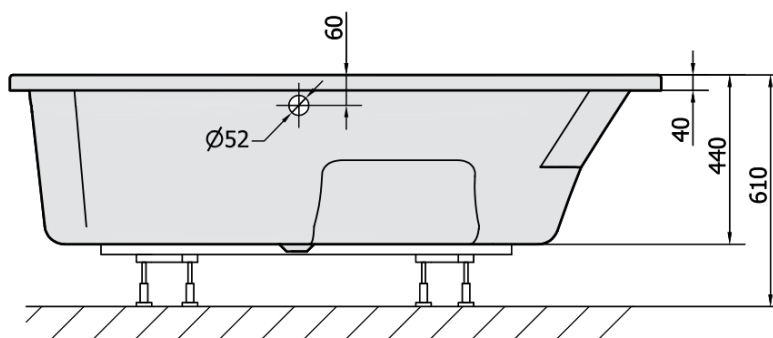

Objednáací kód: 27111

Základní informace

Značka: Polysan

Rozměry

Délka: 1600 mm

Šířka: 950 mm

Výška: 440 mm

Objem: 235 l

Parametry

Barva: Bílá

Jiné barevné provedení: Dle vzorníku

Materiál: Akrylát

Tvar: Asymetrické

Instalace: Vestavná (k obezdění)

Průměr odpadu: 52 mm

Vlastnosti: Výška okraje 40 mm (Standard)

1 ks Podstavec k akrylátové vaně Polysan, 51,5cm, pár (Objednáací kód: PO60-60)

1 ks MAMBA L 160 panel rohový (Objednáací kód: 27312)

Technický list

VOLUME 235L