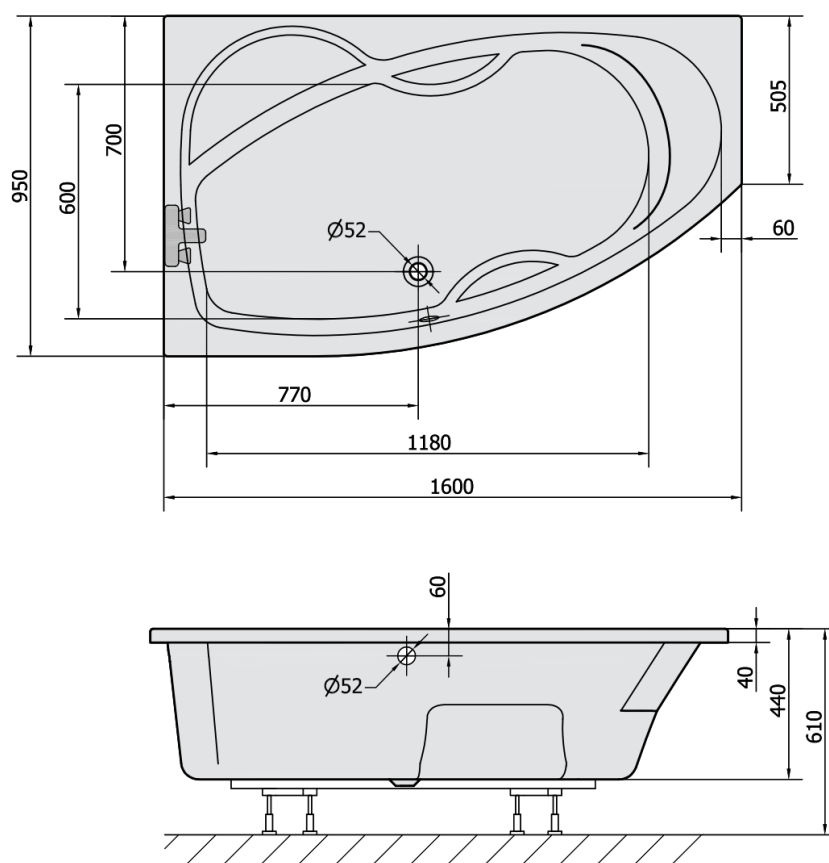

MAMBA L asymetrická vana 160x95x44cm, bílá

Objednací kód: 27111

Rozměry

Délka: 1600 mm
 Šířka: 950 mm
 Výška: 440 mm
 Objem: 235 l

Parametry

Záruka: 10 let
 Barva: Bílá
 Materiál: Akrylát

Technický list

VOLUME 235L