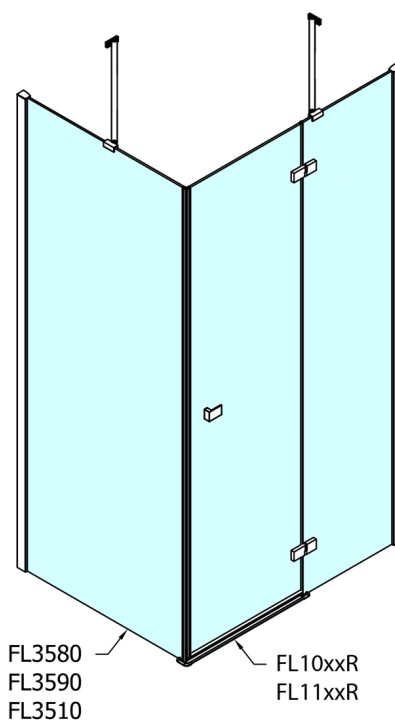

## FORTIS boční stěna 1000mm, čiré sklo

Objednací kód: FL3510

### Rozměry

Šířka: 1000 mm

Výška: 2000 mm

## Technický list

| Dveře  | A (mm)    | B (mm) | C (mm)    |
|--------|-----------|--------|-----------|
| FL1080 | 785-801   | ≈ 200  | 779-795   |
| FL1090 | 885-901   | ≈ 300  | 879-895   |
| FL1010 | 985-1001  | ≈ 400  | 979-995   |
| FL1011 | 1085-1101 | ≈ 500  | 1079-1095 |
| FL1012 | 1185-1201 | ≈ 600  | 1179-1195 |
| FL1113 | 1285-1301 | ≈ 700  | 1279-1295 |
| FL1114 | 1385-1401 | ≈ 800  | 1379-1395 |
| FL1115 | 1485-1501 | ≈ 900  | 1479-1495 |

| Boční stěna | E        | D       |
|-------------|----------|---------|
| FL3580      | 785-801  | 779-795 |
| FL3590      | 885-901  | 879-895 |
| FL3510      | 985-1001 | 979-995 |