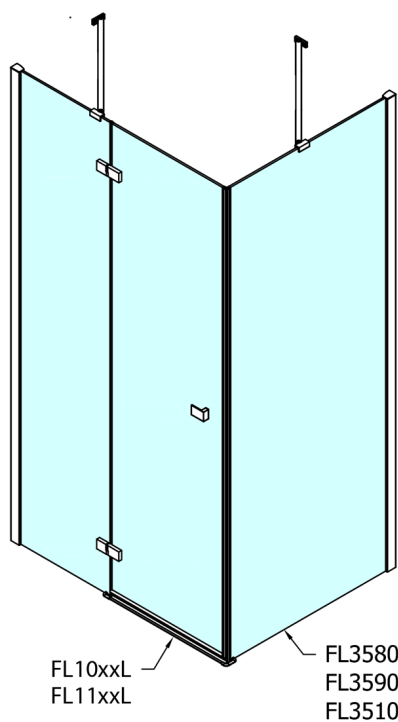

## FORTIS boční stěna 1000mm, čiré sklo

Objednací kód: FL3510

### Rozměry

Šířka: 1000 mm

Výška: 2000 mm

## Technický list

| Dveře  | A (mm)    | B (mm) | C (mm)    |
|--------|-----------|--------|-----------|
| FL1080 | 785-801   | ≈ 200  | 779-795   |
| FL1090 | 885-901   | ≈ 300  | 879-895   |
| FL1010 | 985-1001  | ≈ 400  | 979-995   |
| FL1011 | 1085-1101 | ≈ 500  | 1079-1095 |
| FL1012 | 1185-1201 | ≈ 600  | 1179-1195 |
| FL1113 | 1285-1301 | ≈ 700  | 1279-1295 |
| FL1114 | 1385-1401 | ≈ 800  | 1379-1395 |
| FL1115 | 1485-1501 | ≈ 900  | 1479-1495 |

| Boční stěna | E        | D       |
|-------------|----------|---------|
| FL3580      | 785-801  | 779-795 |
| FL3590      | 885-901  | 879-895 |
| FL3510      | 985-1001 | 979-995 |