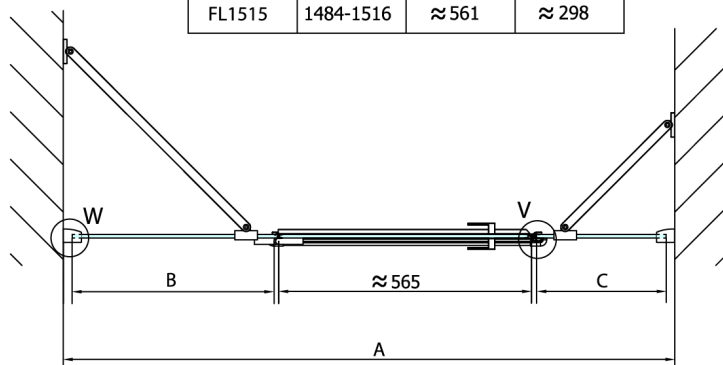

FORTIS sprchové dveře do niky trojdílné 1400mm, čiré sklo, pravé

Objednací kód: FL1514R

Rozměry

Šířka: 1400 mm

Výška: 2000 mm

Parametry

Záruka: 2 roky

Technický list

FL15xxL

FL15xxR

MODEL	A	B	C
FL1513	1284-1316	≈ 361	≈ 298
FL1514	1384-1416	≈ 461	≈ 298
FL1515	1484-1516	≈ 561	≈ 298

W

V