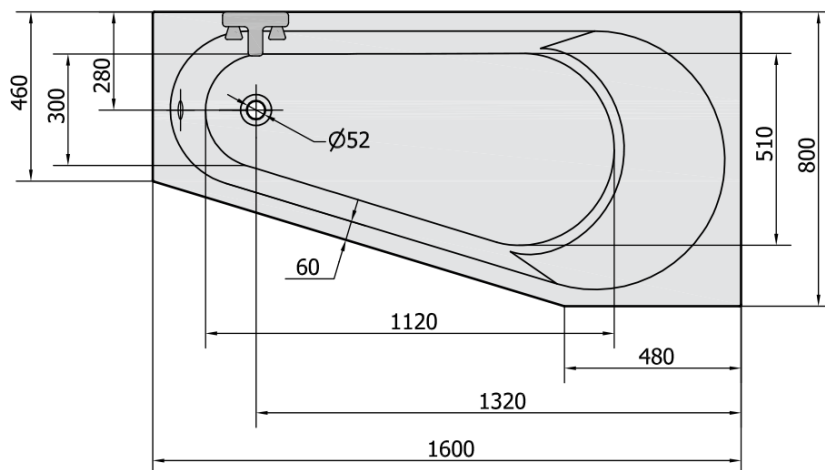

Objednací kód: 21111

Základní informace

Značka: Polysan

Rozměry

Délka: 1600 mm

Šířka: 800 mm

Výška: 440 mm

Objem: 185 l

Parametry

Barva: Bílá

Jiné barevné provedení: Dle vzorníku

Materiál: Akrylát

Tvar: Asymetrické

Instalace: Vestavná (k obezdění)

Průměr odpadu: 52 mm

Vlastnosti: Výška okraje 40 mm (Standard)

Hmotnost / ks: 20.29 kg

Balení: 1 ks

Záruka: 10 let

Doporučujeme přikoupit

1 ks Podstavec k akrylátové vaně Polysan, 51,5cm, pár (Objednací kód: PO60-60)

1 ks PROJEKTA R 160 panel čelní (Objednací kód: 21312)

1 ks Zvukoizolační samolepící páska k vaně, 3m (Objednací kód: 93400)

1 ks Sifon 6/4", výška 42mm, DN40 (Objednací kód: 71712)

Technický list

VOLUME 185L