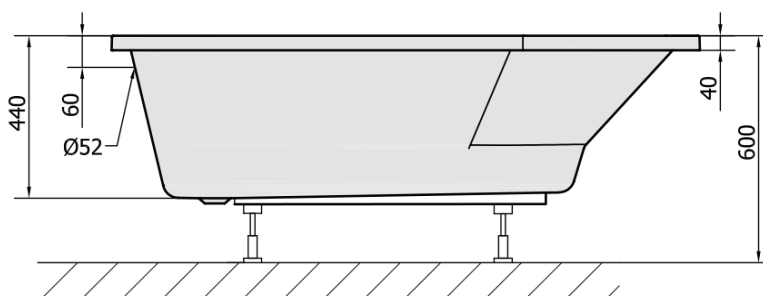

Objednací kód: 21111

Základní informace

Značka: Polysan

Rozměry

Délka: 1600 mm

Šířka: 800 mm

Výška: 440 mm

Objem: 185 l

Parametry

Barva: Bílá

Jiné barevné provedení: Dle vzorníku

Materiál: Akrylát

Tvar: Asymetrické

Instalace: Vestavná (k obezdění)

Průměr odpadu: 52 mm

Vlastnosti: Výška okraje 40 mm (Standard)

Hmotnost / ks: 20.29 kg

Balení: 1 ks

Záruka: 10 let

Doporučujeme přikoupit

1 ks Podstavec k akrylátové vaně Polysan, 51,5cm, pár (Objednací kód: PO60-60)

1 ks PROJEKTA R 160 panel čelní (Objednací kód: 21312)

1 ks Zvukoizolační samolepící páska k vaně, 3m (Objednací kód: 93400)

1 ks Sifon 6/4", výška 42mm, DN40 (Objednací kód: 71712)

Technický list

VOLUME 185L