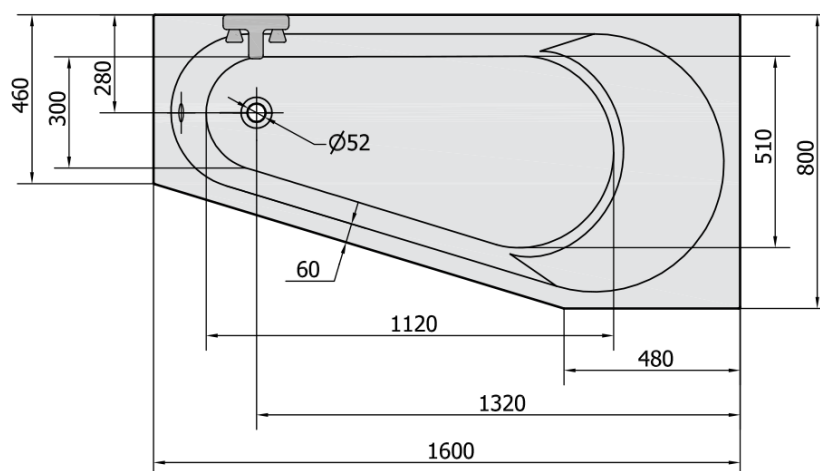

PROJEKTA R asymetrická vana 160x80x44cm, bílá

Objednáací kód: 21111

Rozměry

Délka: 1600 mm
 Šířka: 800 mm
 Výška: 440 mm
 Objem: 185 l

Parametry

Záruka: 10 let
 Barva: Bílá
 Materiál: Akrylát

Technický list

VOLUME 185L