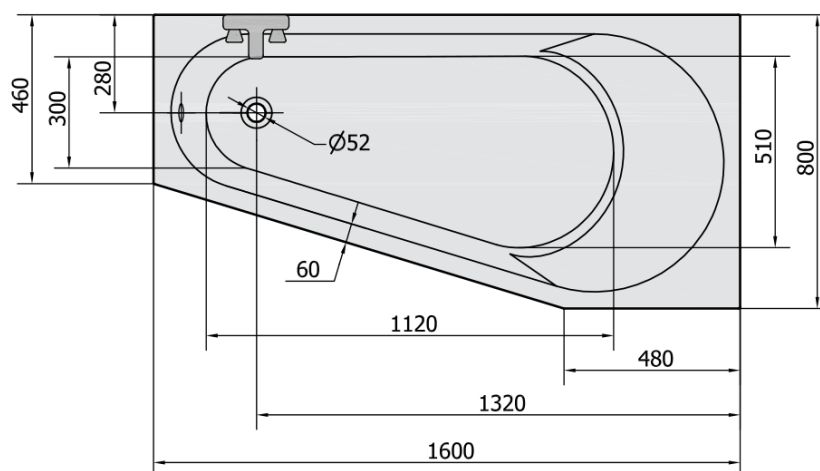

PROJEKTA R asymetrická vana 160x80x44cm, bílá

Objednací kód: 21111

Rozměry

Délka: 1600 mm
 Šířka: 800 mm
 Výška: 440 mm
 Objem: 185 l

Parametry

Barva: Bílá
 Materiál: Akrylát
 Záruka: 10 let

Technický list

VOLUME 185L