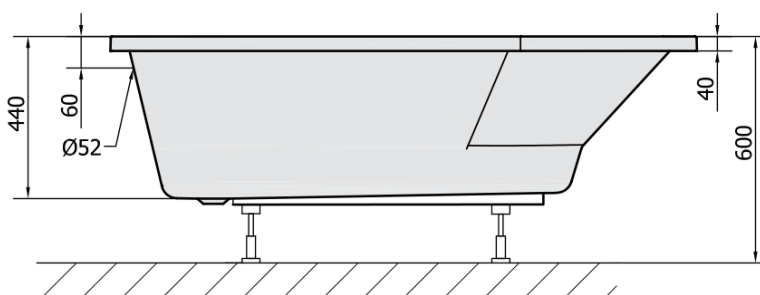

PROJEKTA R asymetrická vana 160x80x44cm, bílá

Objednáací kód: 21111

Rozměry

Délka: 1600 mm
 Šířka: 800 mm
 Výška: 440 mm
 Objem: 185 l

Parametry

Záruka: 10 let
 Barva: Bílá
 Materiál: Akrylát

Technický list

VOLUME 185L