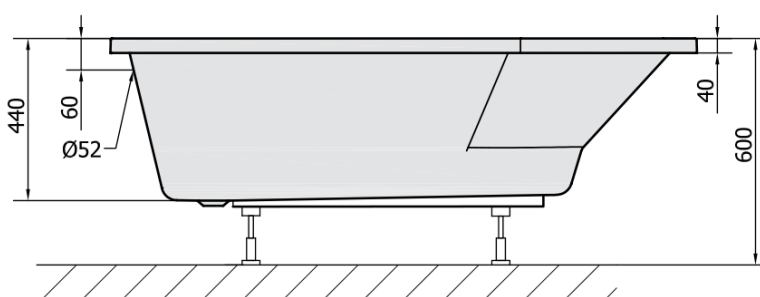

PROJEKTA R asymetrická vana 160x80x44cm, bílá

Objednací kód: 21111

Rozměry

Délka: 1600 mm
 Šířka: 800 mm
 Výška: 440 mm
 Objem: 185 l

Parametry

Barva: Bílá
 Materiál: Akrylát
 Záruka: 10 let

Technický list

VOLUME 185L