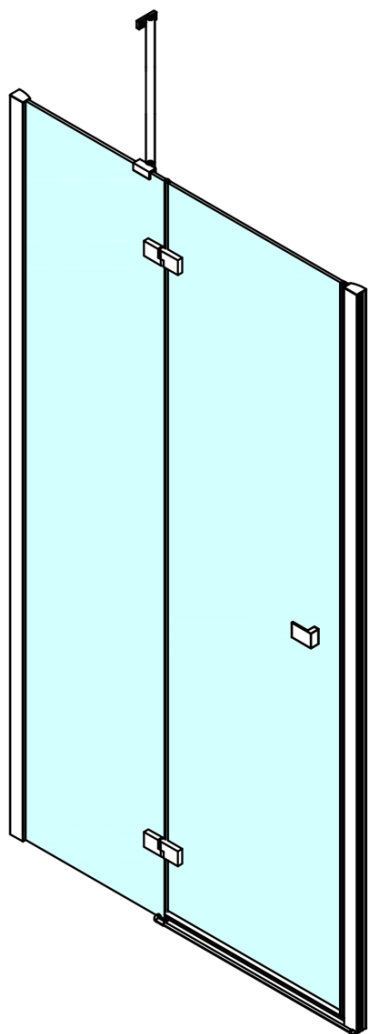

FORTIS sprchové dveře do niky 900mm, čiré sklo, pravé

Objednací kód: FL1490R

Základní informace

Značka: Polysan

Série: FORTIS

Rozměry

Šířka: 900 mm

Výška: 2000 mm

Parametry

Barva profilu: Chrom - Leštěný hliník

Tvar: Dveře do niky

Typ otevírání: Otevírací jednokřídlé

Směr otevírání: Pravé

Šířka vstupu: 540 mm

Typ výplně: Čiré sklo

Úprava skla: Antidrop

Tloušťka skla: 8 mm

Instalační šířka od: 885 mm

Instalační šířka do: 911 mm

Vlastnosti: Bezrámové provedení

Hmotnost / ks: 42.0 kg

Balení: 1 ks

Záruka: 2 roky

Náhradní díly

Akrylové těsnění mezi skla 8mm, praporek (Objednací kód: NDFL0503)

Těsnění na dveře (okapnička) na 8mm sklo, 1000mm (Objednací kód: 309D-08)

Technický list

FL14xxL

FL14xxR

FORTIS sprchové dveře do niky 900mm, čiré sklo,
pravé