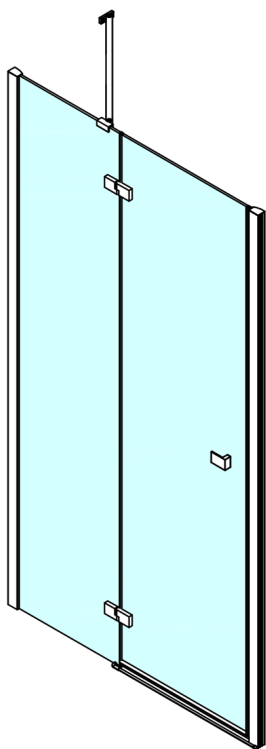

FORTIS sprchové dveře do niky 900mm, čiré sklo, levé

Objednací kód: FL1490L

Rozměry

Šířka: 900 mm

Výška: 2000 mm

Parametry

Záruka: 2 roky

Technický list

FL14xxL

FL14xxR

MODEL	A	B
FL1480	785-811	≈210
FL1490	885-911	≈310
FL1410	985-1011	≈410
FL1411	1085-1111	≈510
FL1412	1185-1211	≈610