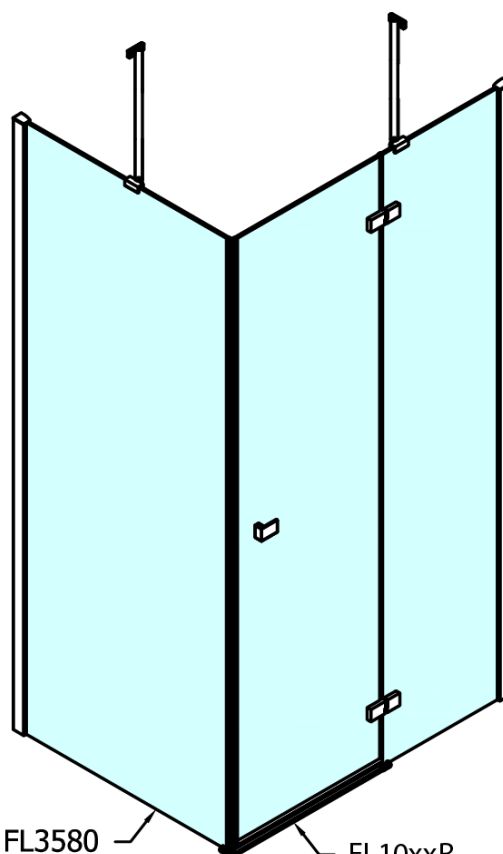

Barva profilu: Chrom - Leštěný hliník

Tvar: Dveře do kombinace

Typ otevírání: Otevírací jednokřídlé

Typ výplně: Čiré sklo

Úprava skla: Antidrop

Tloušťka skla: 8 mm

Hmotnost / ks: 58.0 kg

Balení: 1 ks

Záruka: 2 roky

Náhradní díly

Těsnění na dveře (okapnička) na 8mm sklo, 1000mm (Objednací kód: 309D-08)

Akrylové těsnění mezi skla 8mm, praporek (Objednací kód: NDFL0503)

Technický list

FL10xxL
FL11xxL

FL10xxR
FL11xxR

| | A (mm) | B (mm) | C (mm) |
|--------|-----------|--------|-----------|
| FL1080 | 785-801 | ≈ 210 | 779-795 |
| FL1090 | 885-901 | ≈ 310 | 879-895 |
| FL1010 | 985-1001 | ≈ 410 | 979-995 |
| FL1011 | 1085-1101 | ≈ 510 | 1079-1095 |
| FL1012 | 1185-1201 | ≈ 610 | 1179-1195 |
| FL1113 | 1285-1301 | ≈ 710 | 1279-1295 |
| FL1114 | 1385-1401 | ≈ 810 | 1379-1395 |
| FL1115 | 1485-1501 | ≈ 910 | 1479-1495 |

FL10xxL
FL11xxL

FL3580
FL3590
FL3510
FL3511
FL3512

FL3580
FL3590
FL3510
FL3511
FL3512

FL10xxR
FL11xxR

| Dveře | A (mm) | B (mm) | C (mm) |
|--------|-----------|--------|-----------|
| FL1080 | 785-801 | ≈ 200 | 779-795 |
| FL1090 | 885-901 | ≈ 300 | 879-895 |
| FL1010 | 985-1001 | ≈ 400 | 979-995 |
| FL1011 | 1085-1101 | ≈ 500 | 1079-1095 |
| FL1012 | 1185-1201 | ≈ 600 | 1179-1195 |
| FL1113 | 1285-1301 | ≈ 700 | 1279-1295 |
| FL1114 | 1385-1401 | ≈ 800 | 1379-1395 |
| FL1115 | 1485-1501 | ≈ 900 | 1479-1495 |