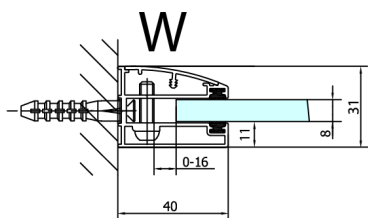

FL10xxR
FL11xxR

	A (mm)	B (mm)	C (mm)
FL1080	785-801	≈ 210	779-795
FL1090	885-901	≈ 310	879-895
FL1010	985-1001	≈ 410	979-995
FL1011	1085-1101	≈ 510	1079-1095
FL1012	1185-1201	≈ 610	1179-1195
FL1113	1285-1301	≈ 710	1279-1295
FL1114	1385-1401	≈ 810	1379-1395
FL1115	1485-1501	≈ 910	1479-1495

FL10xxL
FL11xxL

FL3580
FL3590
FL3510
FL3511
FL3512

FL3580
FL3590
FL3510
FL3511
FL3512

FL10xxR
FL11xxR

Dveře	A (mm)	B (mm)	C (mm)
FL1080	785-801	≈ 200	779-795
FL1090	885-901	≈ 300	879-895
FL1010	985-1001	≈ 400	979-995
FL1011	1085-1101	≈ 500	1079-1095
FL1012	1185-1201	≈ 600	1179-1195
FL1113	1285-1301	≈ 700	1279-1295
FL1114	1385-1401	≈ 800	1379-1395
FL1115	1485-1501	≈ 900	1479-1495

Boční stěna	E	D
FL3580	785-801	779-795
FL3590	885-901	879-895
FL3510	985-1001	979-995
FL3511	1085-1101	1079-1095
FL3512	1185-1201	1179-1195

Stavební připravenost pro montáž na dlažbu
 kóty x,y = Rozměr k vnitřní straně skla

Construction readiness for floor mounting
 dimensions x, y = Dimension to the inside of the glass

Dveře	X (mm)	B (mm)
FL1080	768	≈ 200
FL1090	868	≈ 300
FL1010	968	≈ 400
FL1011	1068	≈ 500
FL1012	1168	≈ 600
FL1113	1268	≈ 700
FL1114	1368	≈ 800
FL1115	1468	≈ 900