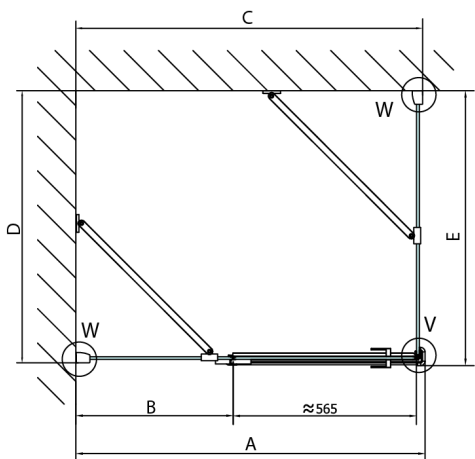

FL10xxR
FL11xxR

	A (mm)	B (mm)	C (mm)
FL1080	785-801	≈ 210	779-795
FL1090	885-901	≈ 310	879-895
FL1010	985-1001	≈ 410	979-995
FL1011	1085-1101	≈ 510	1079-1095
FL1012	1185-1201	≈ 610	1179-1195
FL1113	1285-1301	≈ 710	1279-1295
FL1114	1385-1401	≈ 810	1379-1395
FL1115	1485-1501	≈ 910	1479-1495

FL10xxL
FL11xxL

FL3580
FL3590
FL3510
FL3511
FL3512

FL3580
FL3590
FL3510
FL3511
FL3512

FL10xxR
FL11xxR

Dveře	A (mm)	B (mm)	C (mm)
FL1080	785-801	≈ 200	779-795
FL1090	885-901	≈ 300	879-895
FL1010	985-1001	≈ 400	979-995
FL1011	1085-1101	≈ 500	1079-1095
FL1012	1185-1201	≈ 600	1179-1195
FL1113	1285-1301	≈ 700	1279-1295
FL1114	1385-1401	≈ 800	1379-1395
FL1115	1485-1501	≈ 900	1479-1495

Boční stěna	E	D
FL3580	785-801	779-795
FL3590	885-901	879-895
FL3510	985-1001	979-995
FL3511	1085-1101	1079-1095
FL3512	1185-1201	1179-1195

Stavební připravenost pro montáž na dlažbu
 kóty x,y = Rozměr k vnitřní straně skla

Construction readiness for floor mounting
 dimensions x, y = Dimension to the inside of the glass

Dveře	X (mm)	B (mm)
FL1080	768	≈ 200
FL1090	868	≈ 300
FL1010	968	≈ 400
FL1011	1068	≈ 500
FL1012	1168	≈ 600
FL1113	1268	≈ 700
FL1114	1368	≈ 800
FL1115	1468	≈ 900