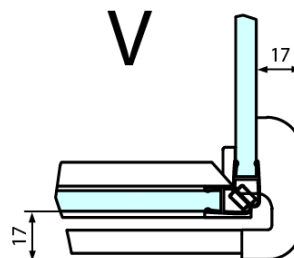

	A (mm)	B (mm)	C (mm)
FL1080	785-801	≈ 210	779-795
FL1090	885-901	≈ 310	879-895
FL1010	985-1001	≈ 410	979-995
FL1011	1085-1101	≈ 510	1079-1095
FL1012	1185-1201	≈ 610	1179-1195
FL1113	1285-1301	≈ 710	1279-1295
FL1114	1385-1401	≈ 810	1379-1395
FL1115	1485-1501	≈ 910	1479-1495

FL10xxL
FL11xxL

FL3580
FL3590
FL3510
FL3511
FL3512

FL3580
FL3590
FL3510
FL3511
FL3512

FL10xxR
FL11xxR

Dveře	A (mm)	B (mm)	C (mm)
FL1080	785-801	≈ 200	779-795
FL1090	885-901	≈ 300	879-895
FL1010	985-1001	≈ 400	979-995
FL1011	1085-1101	≈ 500	1079-1095
FL1012	1185-1201	≈ 600	1179-1195
FL1113	1285-1301	≈ 700	1279-1295
FL1114	1385-1401	≈ 800	1379-1395
FL1115	1485-1501	≈ 900	1479-1495

Boční stěna	E	D
FL3580	785-801	779-795
FL3590	885-901	879-895
FL3510	985-1001	979-995
FL3511	1085-1101	1079-1095
FL3512	1185-1201	1179-1195

Stavební připravenost pro montáž na dlažbu
 kóty x, y = Rozměr k vnitřní straně skla

Construction readiness for floor mounting
 dimensions x, y = Dimension to the inside of the glass

Dveře	X (mm)	B (mm)
FL1080	768	≈ 200
FL1090	868	≈ 300
FL1010	968	≈ 400
FL1011	1068	≈ 500
FL1012	1168	≈ 600
FL1113	1268	≈ 700
FL1114	1368	≈ 800
FL1115	1468	≈ 900