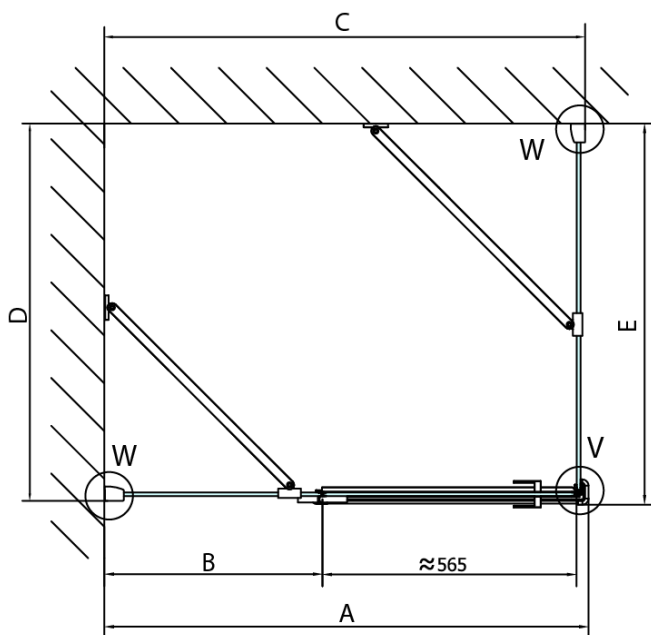

	A (mm)	B (mm)	C (mm)
FL1080	785-801	≈ 210	779-795
FL1090	885-901	≈ 310	879-895
FL1010	985-1001	≈ 410	979-995
FL1011	1085-1101	≈ 510	1079-1095
FL1012	1185-1201	≈ 610	1179-1195
FL1113	1285-1301	≈ 710	1279-1295
FL1114	1385-1401	≈ 810	1379-1395
FL1115	1485-1501	≈ 910	1479-1495

FL10xxL
FL11xxL

FL3580
FL3590
FL3510
FL3511
FL3512

FL3580
FL3590
FL3510
FL3511
FL3512

FL10xxR
FL11xxR

Dveře	A (mm)	B (mm)	C (mm)
FL1080	785-801	≈ 200	779-795
FL1090	885-901	≈ 300	879-895
FL1010	985-1001	≈ 400	979-995
FL1011	1085-1101	≈ 500	1079-1095
FL1012	1185-1201	≈ 600	1179-1195
FL1113	1285-1301	≈ 700	1279-1295
FL1114	1385-1401	≈ 800	1379-1395
FL1115	1485-1501	≈ 900	1479-1495

Construction readiness for floor mounting
 dimensions x, y = Dimension to the inside of the glass

Dveře	X (mm)	B (mm)
FL1080	768	≈ 200
FL1090	868	≈ 300
FL1010	968	≈ 400
FL1011	1068	≈ 500
FL1012	1168	≈ 600
FL1113	1268	≈ 700
FL1114	1368	≈ 800
FL1115	1468	≈ 900