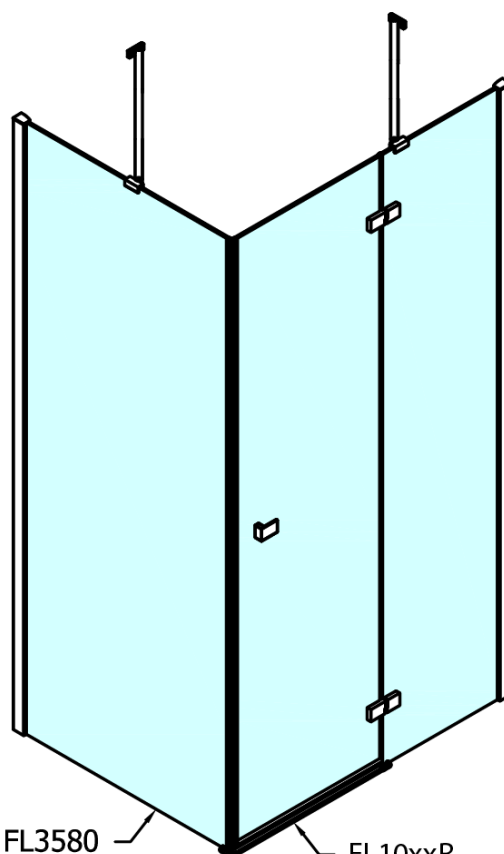

Objednací kód: FL1090R

Základní informace

Značka: Polysan

Série: FORTIS

Rozměry

Šířka: 900 mm

Výška: 2000 mm

Parametry

Barva profilu: Chrom - Leštěný hliník

Tvar: Dveře do kombinace

Typ otevírání: Otevírací jednokřídlé

Typ výplně: Čiré sklo

Úprava skla: Antidrop

Tloušťka skla: 8 mm

Hmotnost / ks: 42.0 kg

Balení: 1 ks

	A (mm)	B (mm)	C (mm)
FL1080	785-801	≈ 210	779-795
FL1090	885-901	≈ 310	879-895
FL1010	985-1001	≈ 410	979-995
FL1011	1085-1101	≈ 510	1079-1095
FL1012	1185-1201	≈ 610	1179-1195
FL1113	1285-1301	≈ 710	1279-1295
FL1114	1385-1401	≈ 810	1379-1395
FL1115	1485-1501	≈ 910	1479-1495

FL10xxL
FL11xxL

FL3580
FL3590
FL3510
FL3511
FL3512

FL3580
FL3590
FL3510
FL3511
FL3512

FL10xxR
FL11xxR

Dveře	A (mm)	B (mm)	C (mm)
FL1080	785-801	≈ 200	779-795
FL1090	885-901	≈ 300	879-895
FL1010	985-1001	≈ 400	979-995
FL1011	1085-1101	≈ 500	1079-1095
FL1012	1185-1201	≈ 600	1179-1195
FL1113	1285-1301	≈ 700	1279-1295
FL1114	1385-1401	≈ 800	1379-1395
FL1115	1485-1501	≈ 900	1479-1495