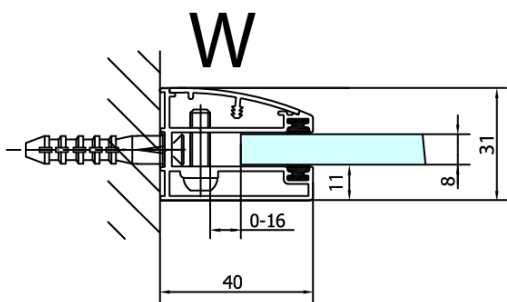

Barva profilu: Chrom - Leštěný hliník

Tvar: Dveře do kombinace

Typ otevírání: Otevírací jednokřídlé

Typ výplně: Čiré sklo

Úprava skla: Antidrop

Tloušťka skla: 8 mm

Hmotnost / ks: 42.0 kg

Balení: 1 ks

	A (mm)	B (mm)	C (mm)
FL1080	785-801	≈ 210	779-795
FL1090	885-901	≈ 310	879-895
FL1010	985-1001	≈ 410	979-995
FL1011	1085-1101	≈ 510	1079-1095
FL1012	1185-1201	≈ 610	1179-1195
FL1113	1285-1301	≈ 710	1279-1295
FL1114	1385-1401	≈ 810	1379-1395
FL1115	1485-1501	≈ 910	1479-1495

FL10xxL
FL11xxL

FL3580
FL3590
FL3510
FL3511
FL3512

FL3580
FL3590
FL3510
FL3511
FL3512

FL10xxR
FL11xxR

Dveře	A (mm)	B (mm)	C (mm)
FL1080	785-801	≈ 200	779-795
FL1090	885-901	≈ 300	879-895
FL1010	985-1001	≈ 400	979-995
FL1011	1085-1101	≈ 500	1079-1095
FL1012	1185-1201	≈ 600	1179-1195
FL1113	1285-1301	≈ 700	1279-1295
FL1114	1385-1401	≈ 800	1379-1395
FL1115	1485-1501	≈ 900	1479-1495

Boční stěna	E	D
FL3580	785-801	779-795
FL3590	885-901	879-895
FL3510	985-1001	979-995
FL3511	1085-1101	1079-1095
FL3512	1185-1201	1179-1195

Stavební připravenost pro montáž na dlažbu
 kóty x, y = Rozměr k vnitřní straně skla