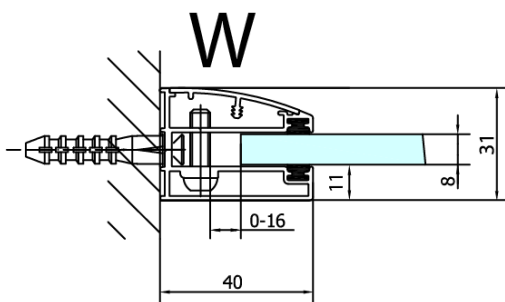

## Rozměry

Šířka: 1400 mm

Výška: 2000 mm

	A (mm)	B (mm)	C (mm)
FL1080	785-801	≈ 210	779-795
FL1090	885-901	≈ 310	879-895
FL1010	985-1001	≈ 410	979-995
FL1011	1085-1101	≈ 510	1079-1095
FL1012	1185-1201	≈ 610	1179-1195
FL1113	1285-1301	≈ 710	1279-1295
FL1114	1385-1401	≈ 810	1379-1395
FL1115	1485-1501	≈ 910	1479-1495

FL10xxL  
FL11xxL

FL3580  
FL3590  
FL3510  
FL3511  
FL3512

FL3580  
FL3590  
FL3510  
FL3511  
FL3512

FL10xxR  
FL11xxR

Dveře	A (mm)	B (mm)	C (mm)
FL1080	785-801	≈ 200	779-795
FL1090	885-901	≈ 300	879-895
FL1010	985-1001	≈ 400	979-995
FL1011	1085-1101	≈ 500	1079-1095
FL1012	1185-1201	≈ 600	1179-1195
FL1113	1285-1301	≈ 700	1279-1295
FL1114	1385-1401	≈ 800	1379-1395
FL1115	1485-1501	≈ 900	1479-1495

Boční stěna	E	D
FL3580	785-801	779-795
FL3590	885-901	879-895
FL3510	985-1001	979-995
FL3511	1085-1101	1079-1095
FL3512	1185-1201	1179-1195

Stavební připravenost pro montáž na dlažbu  
 kóty  $x, y$  = Rozměr k vnitřní straně skla