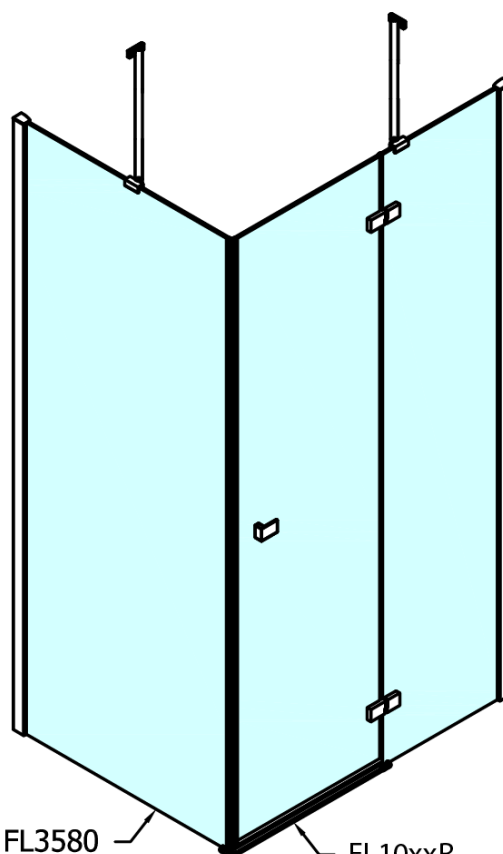

## Rozměry

Šířka: 1400 mm

Výška: 2000 mm

## Náhradní díly

Těsnění na dveře (okapnička) na 8mm sklo, 1000mm (Objednací kód: 309D-08)

Akrylové těsnění mezi skla 8mm, praporek (Objednací kód: NDFL0503)

Technický list

FL10xxL  
FL11xxL

FL10xxR  
FL11xxR

	A (mm)	B (mm)	C (mm)
FL1080	785-801	≈ 210	779-795
FL1090	885-901	≈ 310	879-895
FL1010	985-1001	≈ 410	979-995
FL1011	1085-1101	≈ 510	1079-1095
FL1012	1185-1201	≈ 610	1179-1195
FL1113	1285-1301	≈ 710	1279-1295
FL1114	1385-1401	≈ 810	1379-1395
FL1115	1485-1501	≈ 910	1479-1495

FL10xxL  
FL11xxL

FL3580  
FL3590  
FL3510  
FL3511  
FL3512

FL3580  
FL3590  
FL3510  
FL3511  
FL3512

FL10xxR  
FL11xxR

Dveře	A (mm)	B (mm)	C (mm)
FL1080	785-801	≈ 200	779-795
FL1090	885-901	≈ 300	879-895
FL1010	985-1001	≈ 400	979-995
FL1011	1085-1101	≈ 500	1079-1095
FL1012	1185-1201	≈ 600	1179-1195
FL1113	1285-1301	≈ 700	1279-1295
FL1114	1385-1401	≈ 800	1379-1395
FL1115	1485-1501	≈ 900	1479-1495