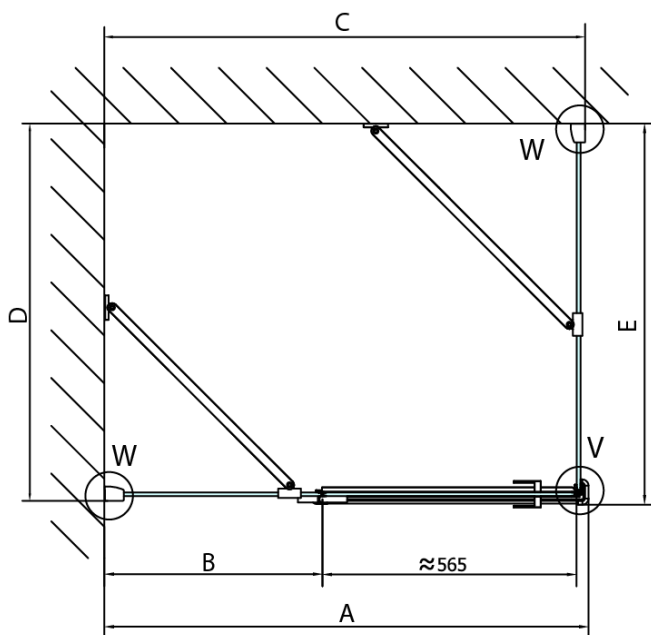

## Rozměry

Šířka: 1400 mm

Výška: 2000 mm

	A (mm)	B (mm)	C (mm)
FL1080	785-801	≈ 210	779-795
FL1090	885-901	≈ 310	879-895
FL1010	985-1001	≈ 410	979-995
FL1011	1085-1101	≈ 510	1079-1095
FL1012	1185-1201	≈ 610	1179-1195
FL1113	1285-1301	≈ 710	1279-1295
FL1114	1385-1401	≈ 810	1379-1395
FL1115	1485-1501	≈ 910	1479-1495

FL10xxL  
FL11xxL

FL3580  
FL3590  
FL3510  
FL3511  
FL3512

FL3580  
FL3590  
FL3510  
FL3511  
FL3512

FL10xxR  
FL11xxR

Dveře	A (mm)	B (mm)	C (mm)
FL1080	785-801	≈ 200	779-795
FL1090	885-901	≈ 300	879-895
FL1010	985-1001	≈ 400	979-995
FL1011	1085-1101	≈ 500	1079-1095
FL1012	1185-1201	≈ 600	1179-1195
FL1113	1285-1301	≈ 700	1279-1295
FL1114	1385-1401	≈ 800	1379-1395
FL1115	1485-1501	≈ 900	1479-1495

Construction readiness for floor mounting  
 dimensions  $x, y$  = Dimension to the inside of the glass

Dveře	X (mm)	B (mm)
FL1080	768	$\approx 200$
FL1090	868	$\approx 300$
FL1010	968	$\approx 400$
FL1011	1068	$\approx 500$
FL1012	1168	$\approx 600$
FL1113	1268	$\approx 700$
FL1114	1368	$\approx 800$
FL1115	1468	$\approx 900$