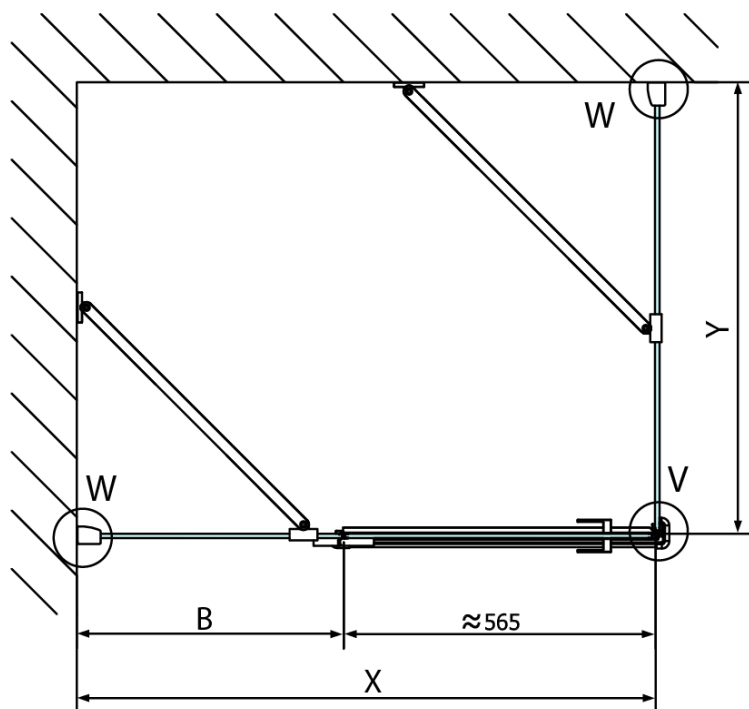

## Rozměry

Šířka: 1400 mm

Výška: 2000 mm

	A (mm)	B (mm)	C (mm)
FL1080	785-801	≈ 210	779-795
FL1090	885-901	≈ 310	879-895
FL1010	985-1001	≈ 410	979-995
FL1011	1085-1101	≈ 510	1079-1095
FL1012	1185-1201	≈ 610	1179-1195
FL1113	1285-1301	≈ 710	1279-1295
FL1114	1385-1401	≈ 810	1379-1395
FL1115	1485-1501	≈ 910	1479-1495

FL10xxL  
FL11xxL

FL3580  
FL3590  
FL3510  
FL3511  
FL3512

FL3580  
FL3590  
FL3510  
FL3511  
FL3512

FL10xxR  
FL11xxR

Dveře	A (mm)	B (mm)	C (mm)
FL1080	785-801	≈ 200	779-795
FL1090	885-901	≈ 300	879-895
FL1010	985-1001	≈ 400	979-995
FL1011	1085-1101	≈ 500	1079-1095
FL1012	1185-1201	≈ 600	1179-1195
FL1113	1285-1301	≈ 700	1279-1295
FL1114	1385-1401	≈ 800	1379-1395
FL1115	1485-1501	≈ 900	1479-1495

Construction readiness for floor mounting  
 dimensions  $x, y$  = Dimension to the inside of the glass

Dveře	X (mm)	B (mm)
FL1080	768	≈ 200
FL1090	868	≈ 300
FL1010	968	≈ 400
FL1011	1068	≈ 500
FL1012	1168	≈ 600
FL1113	1268	≈ 700
FL1114	1368	≈ 800
FL1115	1468	≈ 900