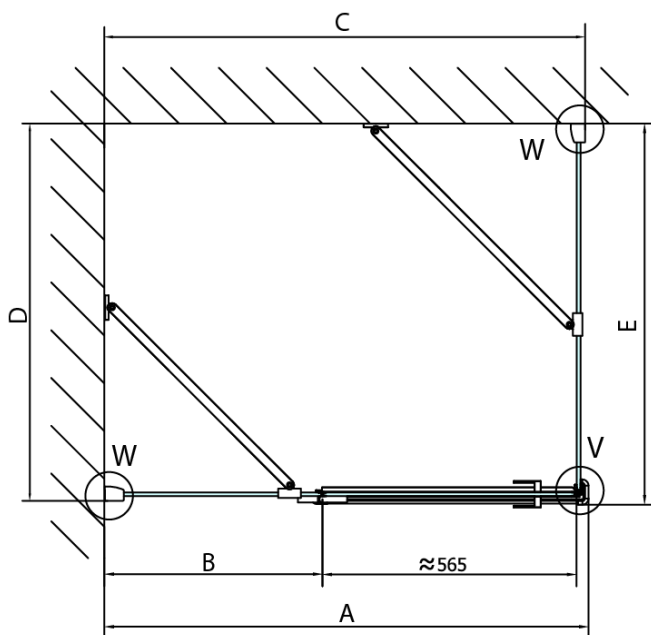

## Rozměry

Šířka: 1400 mm

Výška: 2000 mm

	A (mm)	B (mm)	C (mm)
FL1080	785-801	≈ 210	779-795
FL1090	885-901	≈ 310	879-895
FL1010	985-1001	≈ 410	979-995
FL1011	1085-1101	≈ 510	1079-1095
FL1012	1185-1201	≈ 610	1179-1195
FL1113	1285-1301	≈ 710	1279-1295
FL1114	1385-1401	≈ 810	1379-1395
FL1115	1485-1501	≈ 910	1479-1495

FL10xxL  
FL11xxL

FL3580  
FL3590  
FL3510  
FL3511  
FL3512

FL3580  
FL3590  
FL3510  
FL3511  
FL3512

FL10xxR  
FL11xxR

Dveře	A (mm)	B (mm)	C (mm)
FL1080	785-801	≈ 200	779-795
FL1090	885-901	≈ 300	879-895
FL1010	985-1001	≈ 400	979-995
FL1011	1085-1101	≈ 500	1079-1095
FL1012	1185-1201	≈ 600	1179-1195
FL1113	1285-1301	≈ 700	1279-1295
FL1114	1385-1401	≈ 800	1379-1395
FL1115	1485-1501	≈ 900	1479-1495

Construction readiness for floor mounting  
 dimensions  $x, y$  = Dimension to the inside of the glass

Dveře	X (mm)	B (mm)
FL1080	768	≈ 200
FL1090	868	≈ 300
FL1010	968	≈ 400
FL1011	1068	≈ 500
FL1012	1168	≈ 600
FL1113	1268	≈ 700
FL1114	1368	≈ 800
FL1115	1468	≈ 900