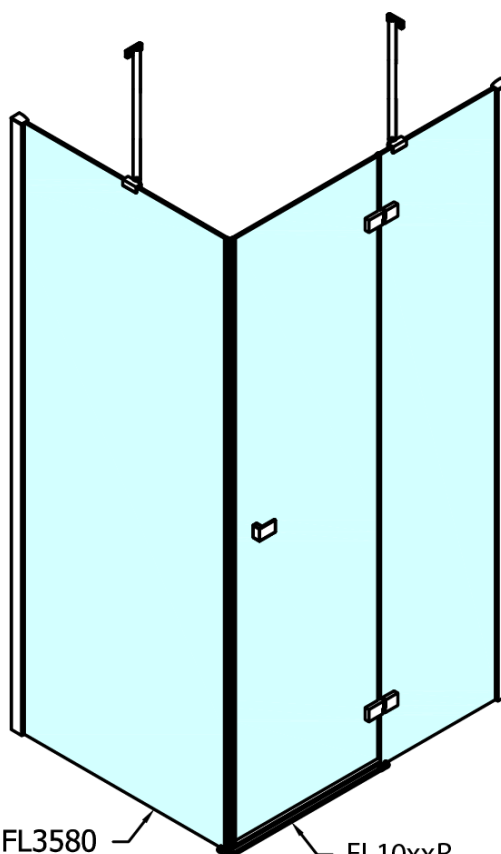

## Rozměry

Šířka: 1400 mm

Výška: 2000 mm

## Náhradní díly

Těsnění na dveře (okapnička) na 8mm sklo, 1000mm (Objednací kód: 309D-08)

Akrylové těsnění mezi skla 8mm, praporek (Objednací kód: NDFL0503)

Technický list

FL10xxL  
FL11xxL

FL10xxR  
FL11xxR

	A (mm)	B (mm)	C (mm)
FL1080	785-801	≈ 210	779-795
FL1090	885-901	≈ 310	879-895
FL1010	985-1001	≈ 410	979-995
FL1011	1085-1101	≈ 510	1079-1095
FL1012	1185-1201	≈ 610	1179-1195
FL1113	1285-1301	≈ 710	1279-1295
FL1114	1385-1401	≈ 810	1379-1395
FL1115	1485-1501	≈ 910	1479-1495

FL10xxL  
FL11xxL

FL3580  
FL3590  
FL3510  
FL3511  
FL3512

FL3580  
FL3590  
FL3510  
FL3511  
FL3512

FL10xxR  
FL11xxR

Dveře	A (mm)	B (mm)	C (mm)
FL1080	785-801	≈ 200	779-795
FL1090	885-901	≈ 300	879-895
FL1010	985-1001	≈ 400	979-995
FL1011	1085-1101	≈ 500	1079-1095
FL1012	1185-1201	≈ 600	1179-1195
FL1113	1285-1301	≈ 700	1279-1295
FL1114	1385-1401	≈ 800	1379-1395
FL1115	1485-1501	≈ 900	1479-1495