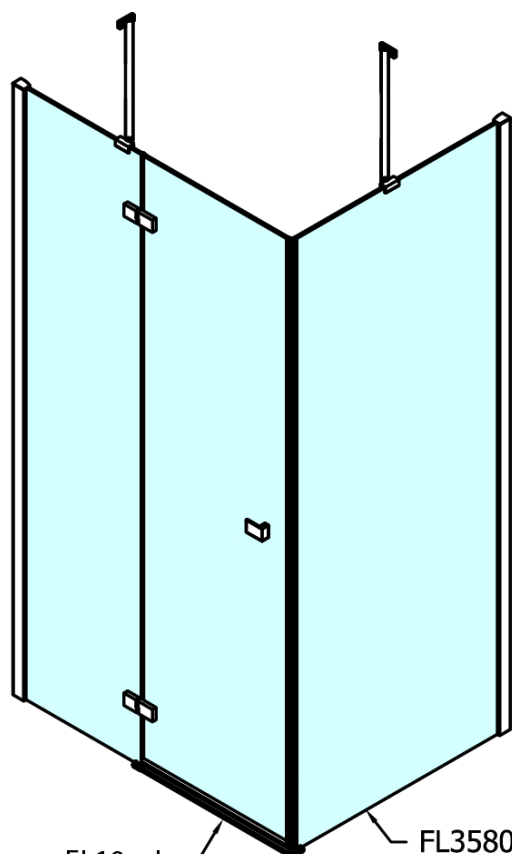

## Rozměry

Šířka: 1400 mm

Výška: 2000 mm

## Náhradní díly

Těsnění na dveře (okapnička) na 8mm sklo, 1000mm (Objednací kód: 309D-08)

Akrylové těsnění mezi skla 8mm, praporek (Objednací kód: NDFL0503)

Technický list

FL10xxL  
FL11xxL

FL10xxR  
FL11xxR

	A (mm)	B (mm)	C (mm)
FL1080	785-801	≈ 210	779-795
FL1090	885-901	≈ 310	879-895
FL1010	985-1001	≈ 410	979-995
FL1011	1085-1101	≈ 510	1079-1095
FL1012	1185-1201	≈ 610	1179-1195
FL1113	1285-1301	≈ 710	1279-1295
FL1114	1385-1401	≈ 810	1379-1395
FL1115	1485-1501	≈ 910	1479-1495

FL10xxL  
FL11xxL

FL3580  
FL3590  
FL3510  
FL3511  
FL3512

FL3580  
FL3590  
FL3510  
FL3511  
FL3512

FL10xxR  
FL11xxR

Dveře	A (mm)	B (mm)	C (mm)
FL1080	785-801	≈ 200	779-795
FL1090	885-901	≈ 300	879-895
FL1010	985-1001	≈ 400	979-995
FL1011	1085-1101	≈ 500	1079-1095
FL1012	1185-1201	≈ 600	1179-1195
FL1113	1285-1301	≈ 700	1279-1295
FL1114	1385-1401	≈ 800	1379-1395
FL1115	1485-1501	≈ 900	1479-1495