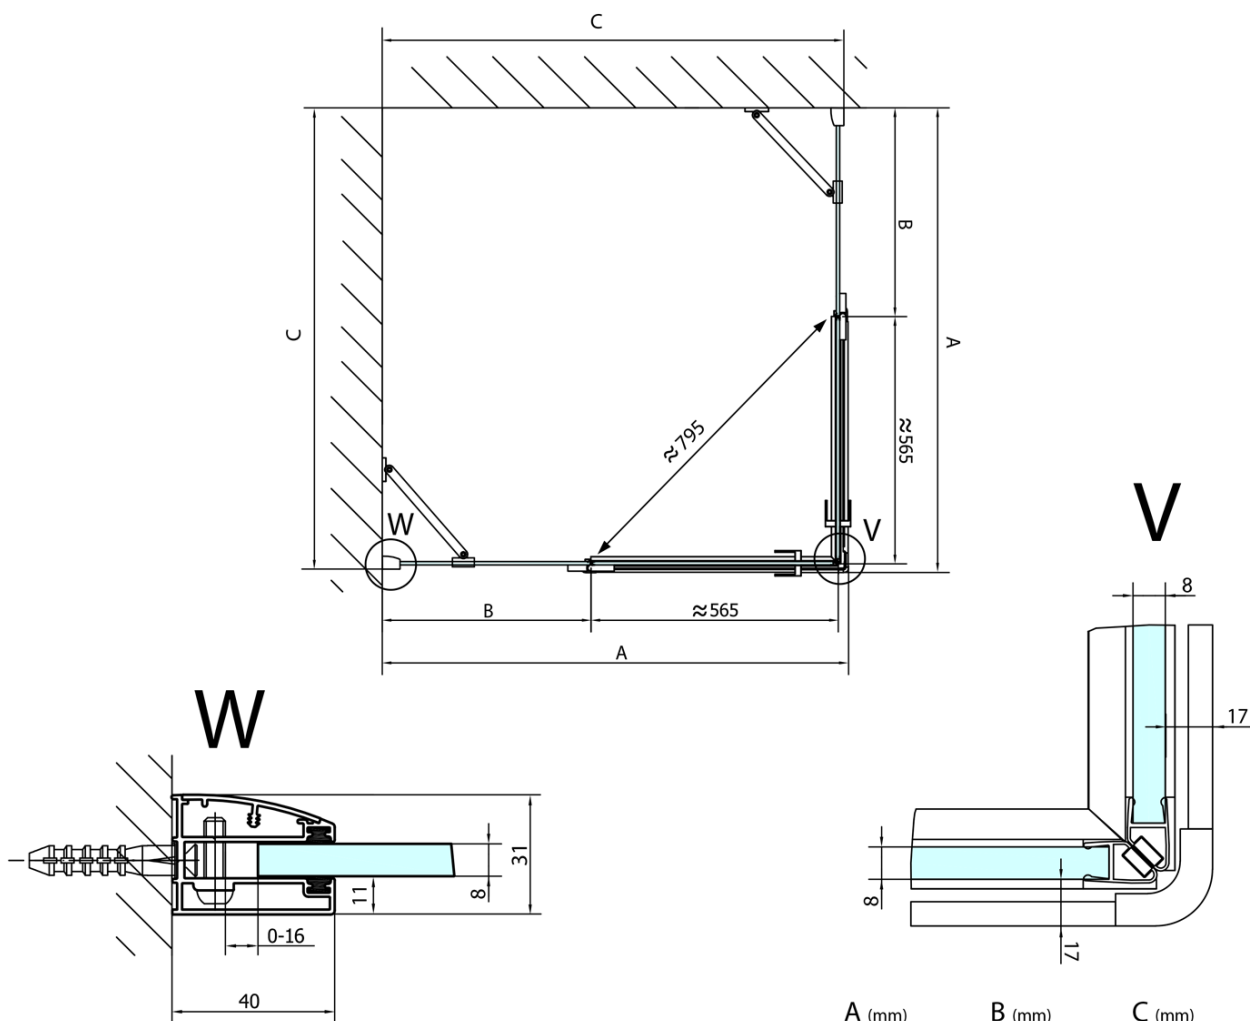

## Rozměry

Šířka: 1400 mm

Výška: 2000 mm

## Parametry

Barva profilu: Chrom - Leštěný hliník

Tvar: Dveře do kombinace

Typ otevírání: Otevírací jednokřídlé

Typ výplně: Čiré sklo

Úprava skla: Antidrop

Tloušťka skla: 8 mm

Hmotnost / ks: 55.0 kg

	A (mm)	B (mm)	C (mm)
FL1080	785-801	≈ 210	779-795
FL1090	885-901	≈ 310	879-895
FL1010	985-1001	≈ 410	979-995
FL1011	1085-1101	≈ 510	1079-1095
FL1012	1185-1201	≈ 610	1179-1195
FL1113	1285-1301	≈ 710	1279-1295
FL1114	1385-1401	≈ 810	1379-1395
FL1115	1485-1501	≈ 910	1479-1495

FL10xxL  
FL11xxL

FL3580  
FL3590  
FL3510  
FL3511  
FL3512

FL3580  
FL3590  
FL3510  
FL3511  
FL3512

FL10xxR  
FL11xxR

Dveře	A (mm)	B (mm)	C (mm)
FL1080	785-801	≈ 200	779-795
FL1090	885-901	≈ 300	879-895
FL1010	985-1001	≈ 400	979-995
FL1011	1085-1101	≈ 500	1079-1095
FL1012	1185-1201	≈ 600	1179-1195
FL1113	1285-1301	≈ 700	1279-1295
FL1114	1385-1401	≈ 800	1379-1395
FL1115	1485-1501	≈ 900	1479-1495