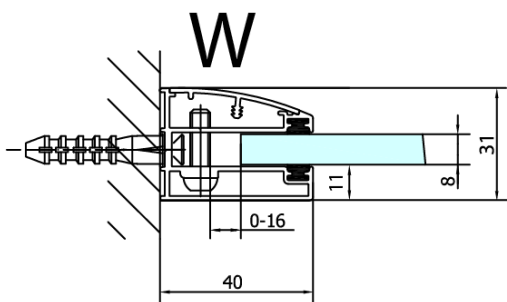

## Rozměry

Šířka: 1400 mm

Výška: 2000 mm

	A (mm)	B (mm)	C (mm)
FL1080	785-801	≈ 210	779-795
FL1090	885-901	≈ 310	879-895
FL1010	985-1001	≈ 410	979-995
FL1011	1085-1101	≈ 510	1079-1095
FL1012	1185-1201	≈ 610	1179-1195
FL1113	1285-1301	≈ 710	1279-1295
FL1114	1385-1401	≈ 810	1379-1395
FL1115	1485-1501	≈ 910	1479-1495

FL10xxL  
FL11xxL

FL3580  
FL3590  
FL3510  
FL3511  
FL3512

FL3580  
FL3590  
FL3510  
FL3511  
FL3512

FL10xxR  
FL11xxR

Dveře	A (mm)	B (mm)	C (mm)
FL1080	785-801	≈ 200	779-795
FL1090	885-901	≈ 300	879-895
FL1010	985-1001	≈ 400	979-995
FL1011	1085-1101	≈ 500	1079-1095
FL1012	1185-1201	≈ 600	1179-1195
FL1113	1285-1301	≈ 700	1279-1295
FL1114	1385-1401	≈ 800	1379-1395
FL1115	1485-1501	≈ 900	1479-1495

Boční stěna	E	D
FL3580	785-801	779-795
FL3590	885-901	879-895
FL3510	985-1001	979-995
FL3511	1085-1101	1079-1095
FL3512	1185-1201	1179-1195

Stavební připravenost pro montáž na dlažbu  
 kóty  $x, y$  = Rozměr k vnitřní straně skla